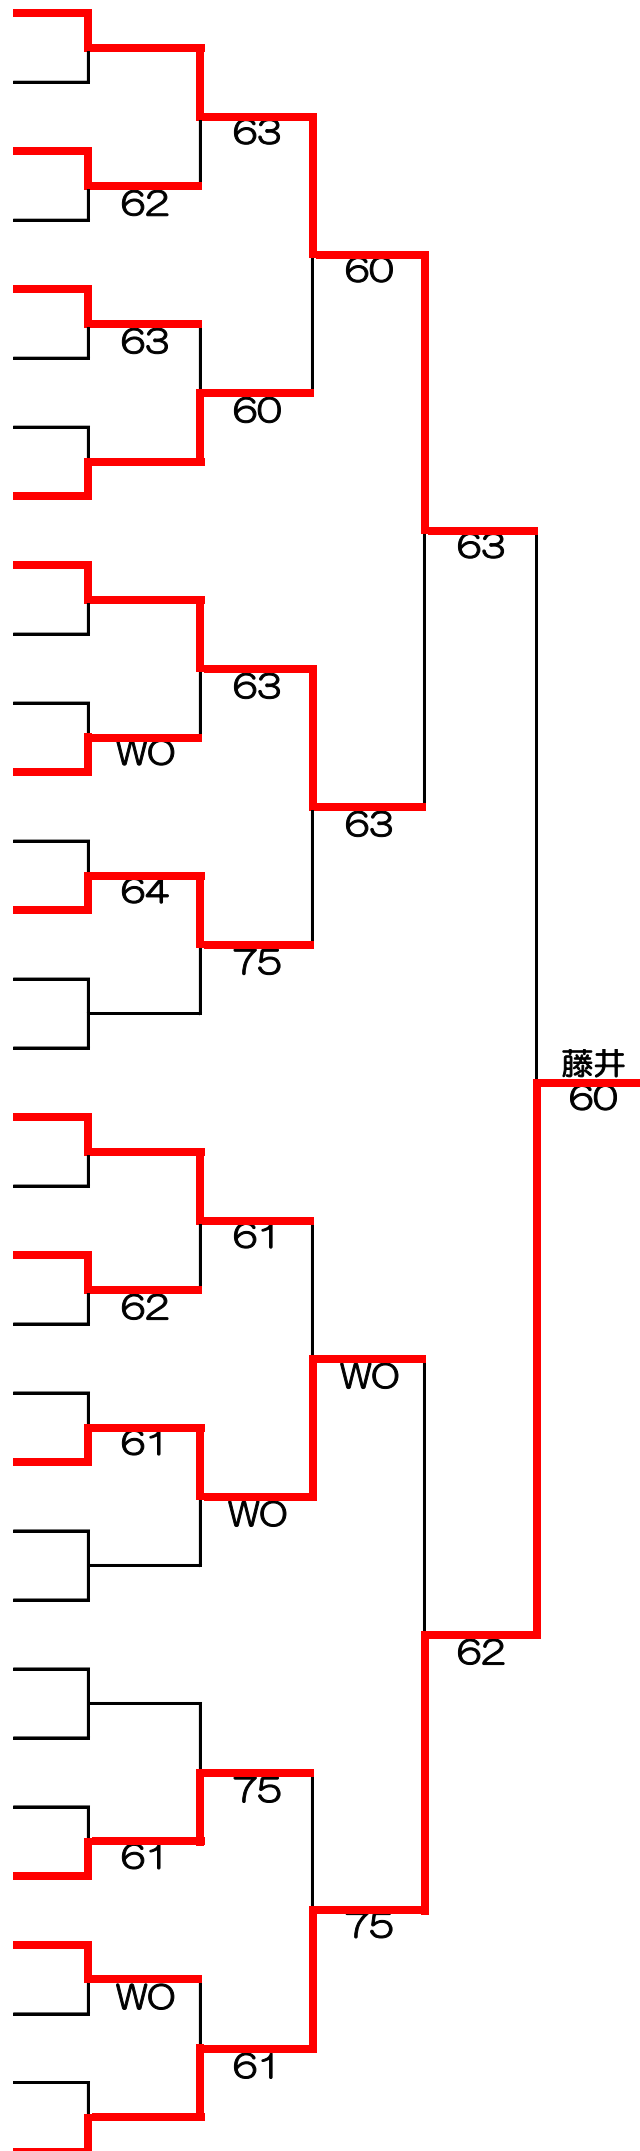

男子B級シングルス

(128ドロー)

順位	選手名	所属	結果
1	岸本 憲一	在住	81
2	BYE	0	
3	原田 智英	在住	61
4	八重倉 光輝	ナブテスコ	WO
5	田辺 哲	在住	61
6	BYE	0	
7	BYE	0	
8	高尾 僚太	三菱重工神戸	63
9	萩原 裕介	三菱重工神戸	42RET
10	BYE	0	
11	相良 昌利	在住	61
12	長谷 真吾	富士通テン	60
13	宮崎 竜一	タルミグリーンTC	62
14	岩波 宏和	三菱電機神戸	WO
15	BYE	0	
13~16	16 小幡 淳	在勤	岸本 64
9~12	17 増田 一瞳	在勤	64
18	BYE	0	
19	橋本 和典	在住	64
20	三谷 涉	富士通テン	64
21	藤木 啓史	在住	61
22	野田 恵介	ナブテスコ	63
23	BYE	0	
24	木下 芳彦	三菱重工神戸	60
25	青木 崇	在住	61
26	BYE	0	
27	上住 久博	富士通テン	61
28	酒井 祐尚	在勤	64
29	谷中 俊哉	ユニバー神戸	75
30	長岡 良樹	在住	61
31	BYE	0	
5~8	32 田中 修斗	Team. K	61

(128ドロー)

- 3・4 33 中本 聡 神大教職員
- 34 BYE 0
- 35 島崎 浩二 在住
- 36 高島 義尚 在住
- 37 菰刈 延 在住
- 38 山口 敏昭 在住
- 39 BYE 0
- 40 杉浦 慎一 富士通テン
- 41 横井 峰人 在住
- 42 BYE 0
- 43 岩田 悟志 三菱電機神戸
- 44 田邊 和也 在住
- 45 真嶼 一司 富士通テン
- 46 荻野 寿之 新明和工業
- 47 BYE 0
- 13~16 48 福永 雄大 土山's
- 9~12 49 加藤 晴信 三菱電機神戸
- 50 BYE 0
- 51 山田 清貴 ユニバー神戸
- 52 宮下 皓太 在住
- 53 古田 昌弘 在住
- 54 池田 晃幸 在住
- 55 BYE 0
- 56 永井 智 神戸LTC
- 57 難波 翔悟 三菱重工神戸
- 58 BYE 0
- 59 重松 智史 富士通テン
- 60 神崎 祐一 神戸製鋼
- 61 山口 洋平 神大教職員
- 62 中山 英二 新明和工業
- 63 BYE 0
- 5~8 64 藤井 航大 Team. K