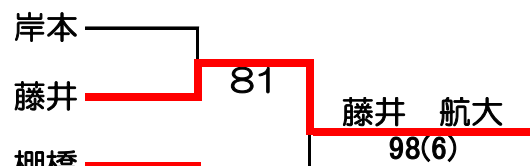

男子B級シングルス

(128ドロー)

順位	選手名	所属	結果
1	岸本 憲一	在住	81
2	BYE	0	
3	原田 智英	在住	61
4	八重倉 光輝	ナブテスコ	WO
5	田辺 哲	在住	61
6	BYE	0	
7	BYE	0	
8	高尾 僚太	三菱重工神戸	63
9	萩原 裕介	三菱重工神戸	42RET
10	BYE	0	
11	相良 昌利	在住	61
12	長谷 真吾	富士通テン	60
13	宮崎 竜一	タルミグリーンTC	62
14	岩波 宏和	三菱電機神戸	WO
15	BYE	0	
13~16	16 小幡 淳	在勤	岸本 64
9~12	17 増田 一瞳	在勤	64
18	BYE	0	
19	橋本 和典	在住	64
20	三谷 涉	富士通テン	64
21	藤木 啓史	在住	61
22	野田 恵介	ナブテスコ	63
23	BYE	0	
24	木下 芳彦	三菱重工神戸	60
25	青木 崇	在住	61
26	BYE	0	
27	上住 久博	富士通テン	61
28	酒井 祐尚	在勤	64
29	谷中 俊哉	ユニバー神戸	75
30	長岡 良樹	在住	61
31	BYE	0	
5~8	32 田中 修斗	Team. K	61