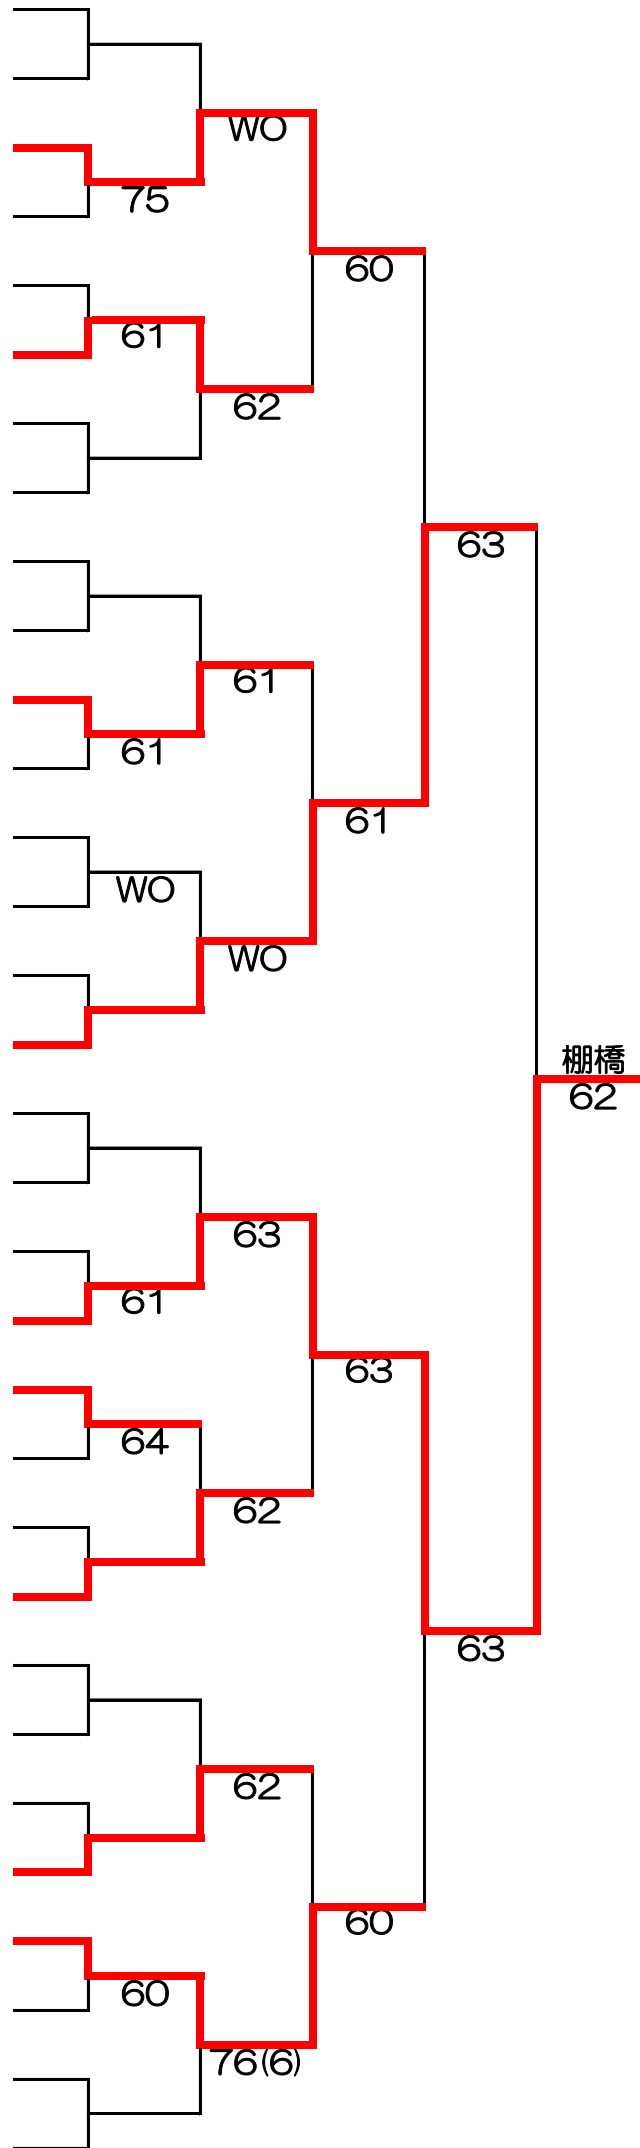

(128ドロー)

- 5~8 65 漁 圭祐 Team. K
- 66 BYE 0
- 67 野島 博明 在住
- 68 増野 和之 在住
- 69 宮下 圭一 在住
- 70 古川 貴浩 富士通テン
- 71 BYE 0
- 72 白井 直樹 ユニバー神戸
- 73 嶋村 邦彦 在勤
- 74 BYE 0
- 75 賀内 祐介 富士通テン
- 76 稲吉 裕寿 在住
- 77 世良 康雄 在住
- 78 菊地 耕三 みのたにGITS
- 79 BYE 0
- 9~12 80 佐藤 雄介 三菱重工神戸
- 13~16 81 小林 慶彦 在住
- 82 BYE 0
- 83 大谷 謙介 在住
- 84 棚橋 直之 在勤
- 85 井上 泰司 在住
- 86 珍田 武志 富士通テン
- 87 BYE 0
- 88 石井 智宏 三菱重工神戸
- 89 柴原 信 三菱電機神戸
- 90 BYE 0
- 91 BYE 0
- 92 小園井 大樹 在住
- 93 樋口 由亮 在住
- 94 岡谷 雄一郎 在住
- 95 BYE 0
- 3・4 96 游 亮尚 KR&AC