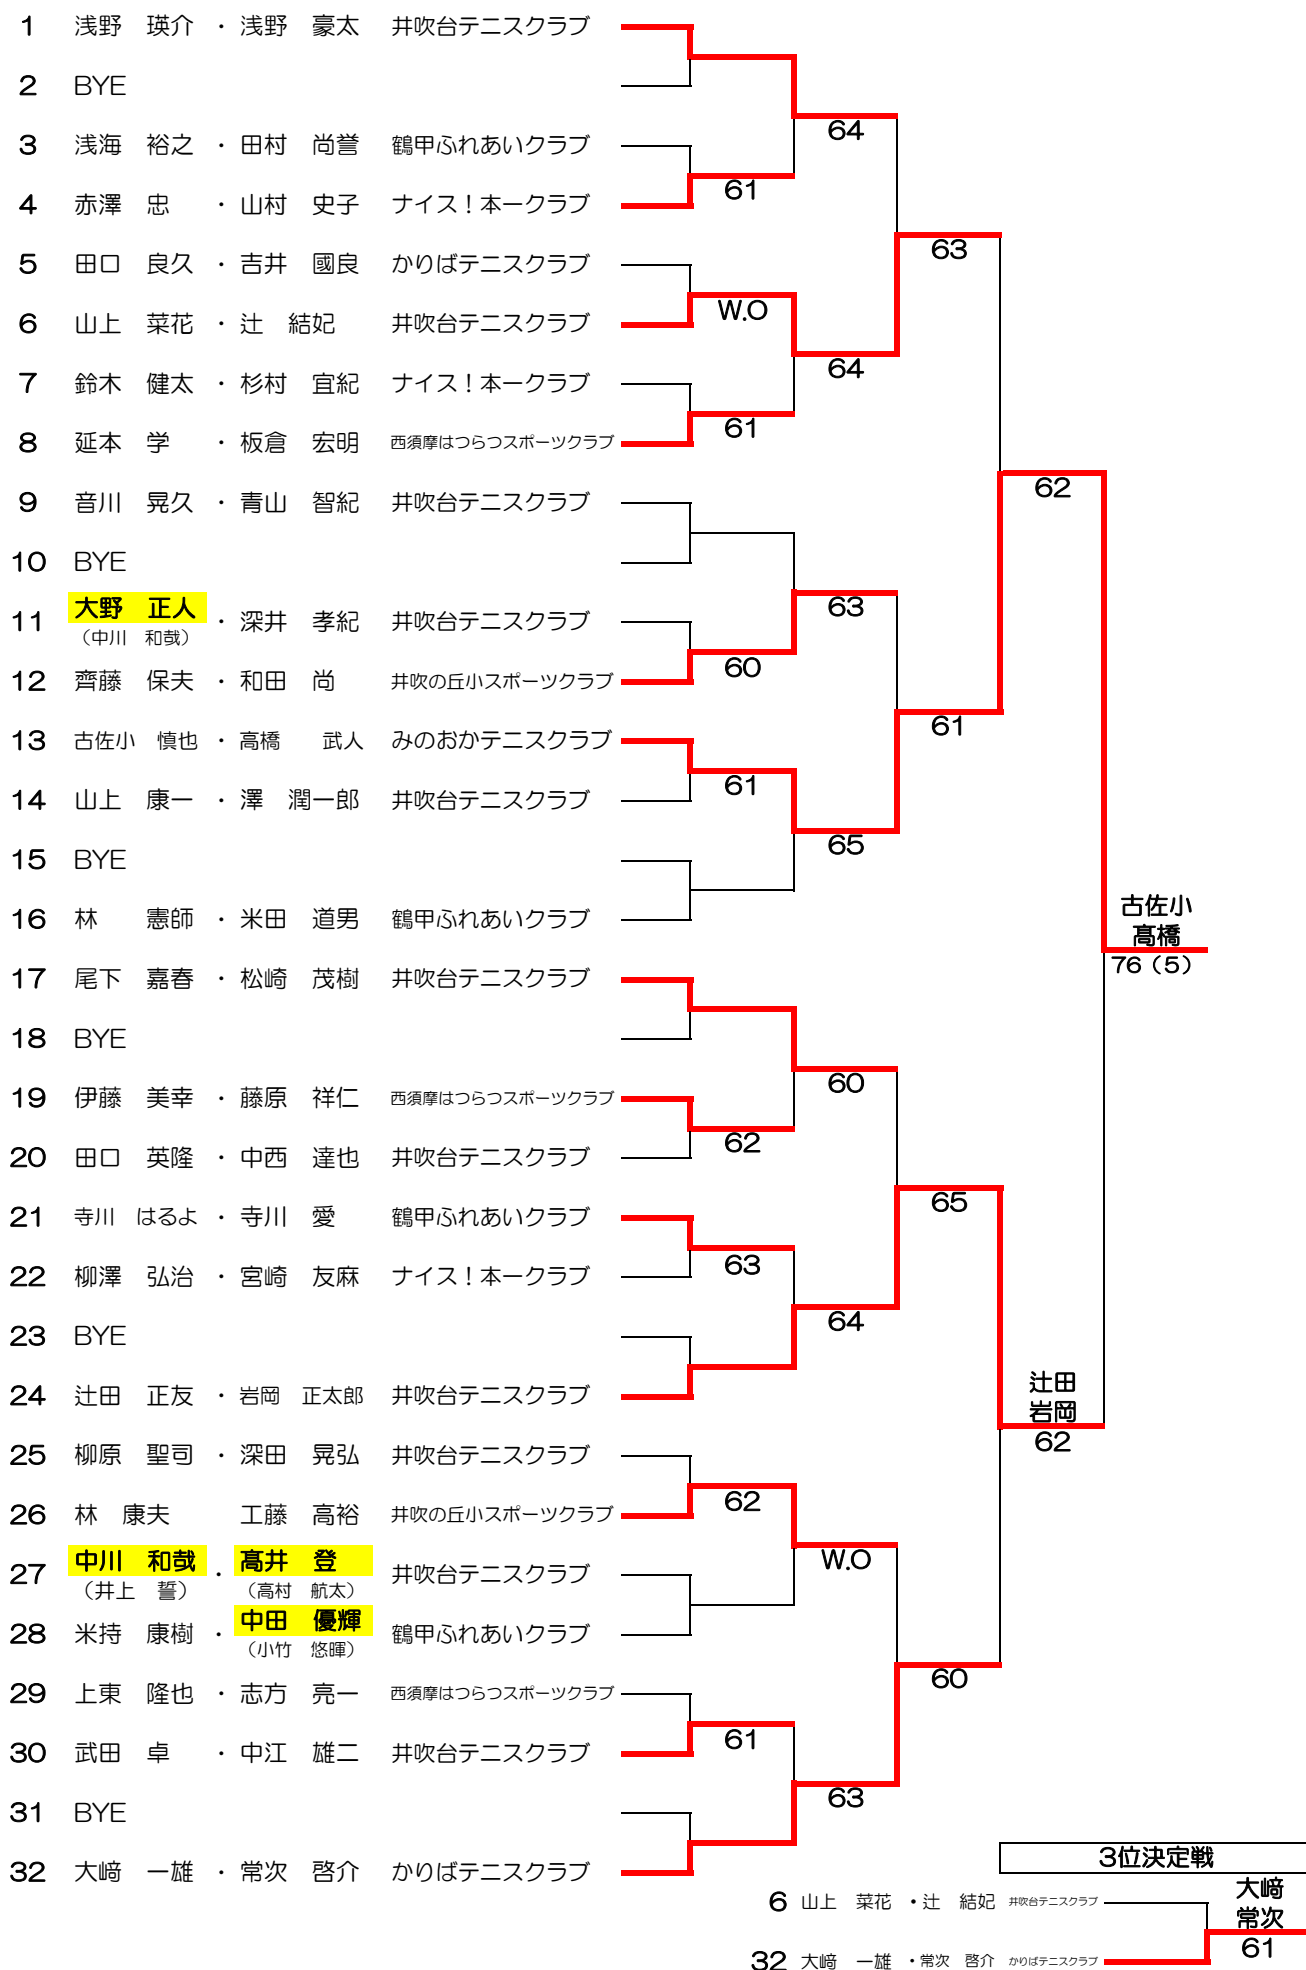

一般の部

大会当日のメンバー変更は本戦にて初戦のあと、コンソレーションに参加していただきました

試合前の練習はサービス4本のみ

本戦はノーアドバンテージ 6ゲーム先取、決勝戦のみデュースあり1セットマッチ(6-6タイプブレイク)

コンソレーションは本戦のドロウに沿わず組み合わせをし、全試合ノーアド、6ゲーム先取

# 一般の部 コンソレーション

試合前の練習はサービス4本のみ

コンソレーションは本戦のドローに沿わず組み合わせをし、全試合ノーアド、6ゲーム先取