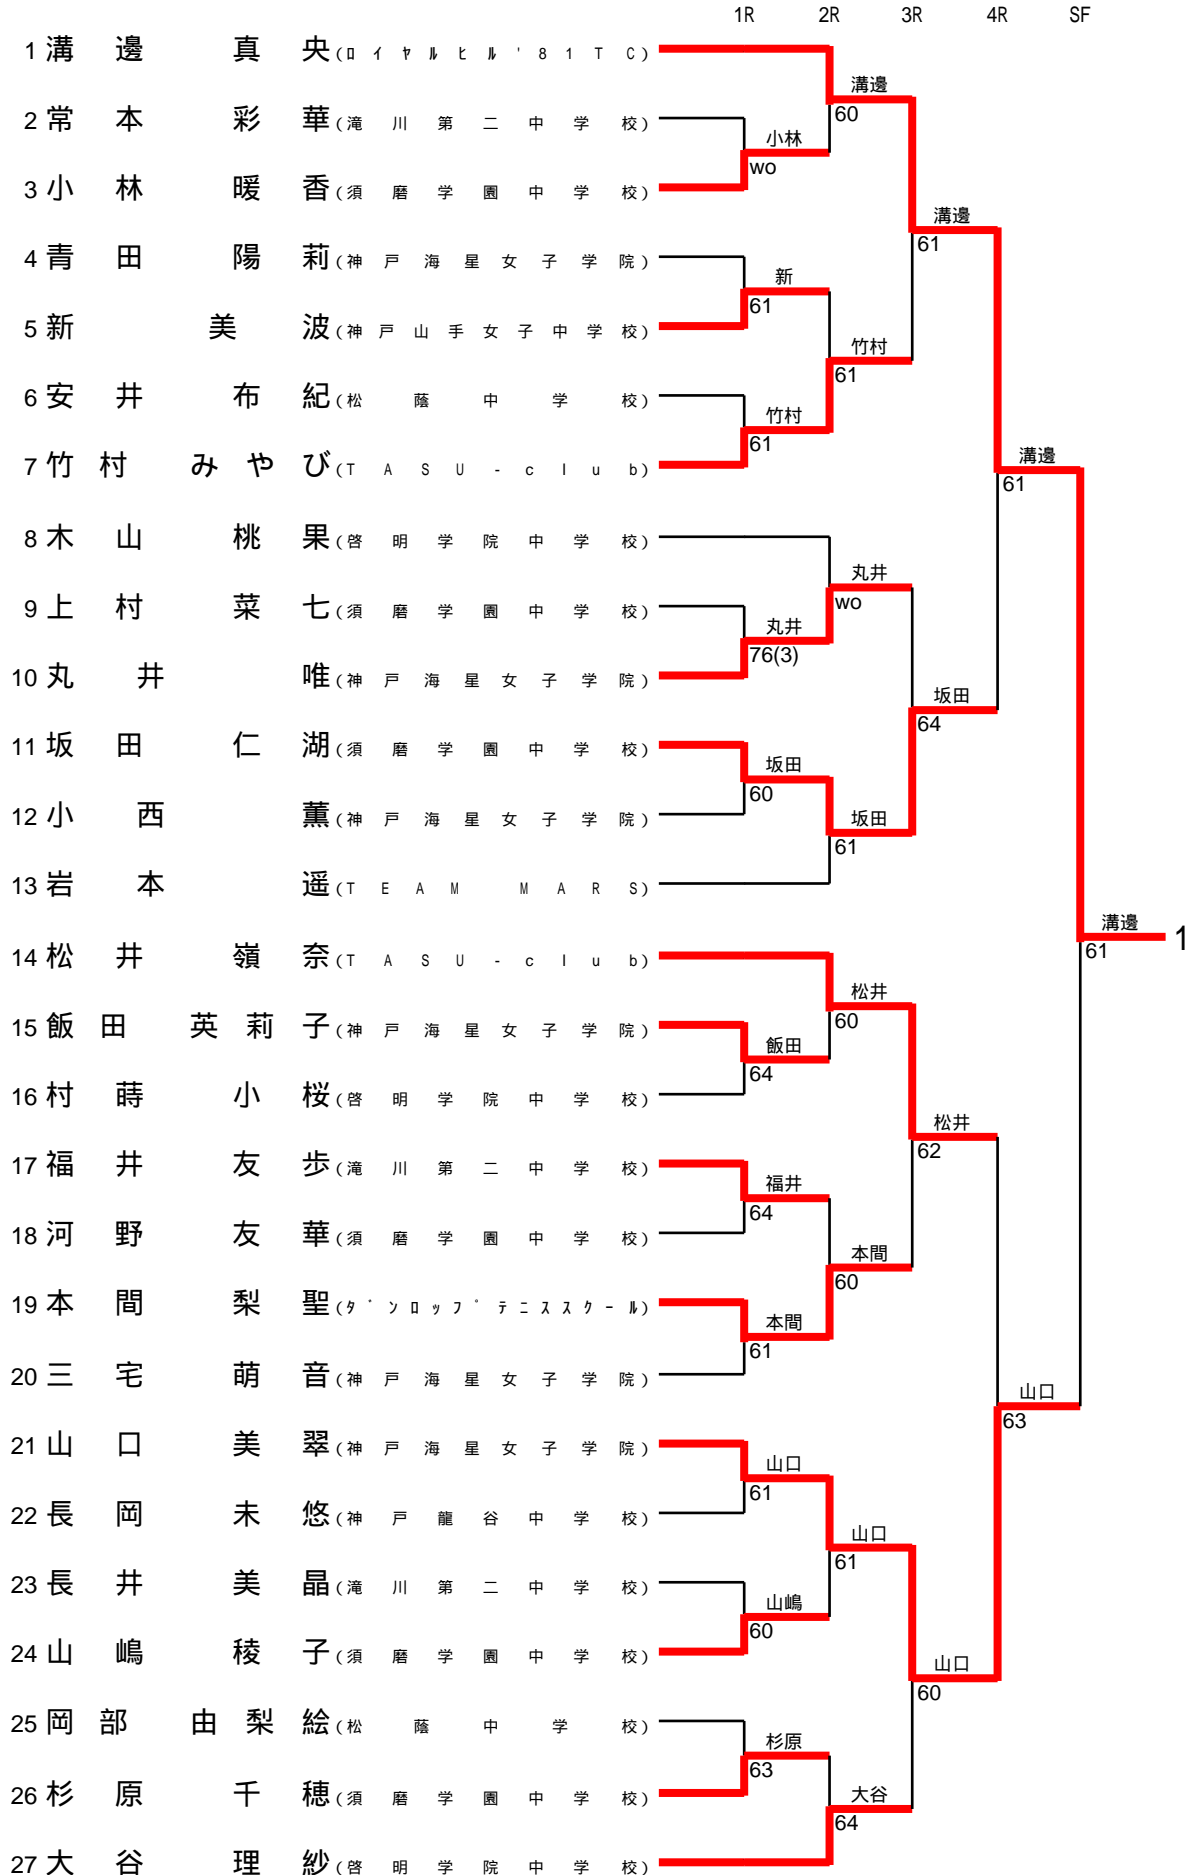

1ブロック

1/2

決勝戦  
1. 溝邊 真央(ロイヤルヒル'81TC) VS 28. 井上 美月(神戸市立原田中学校)