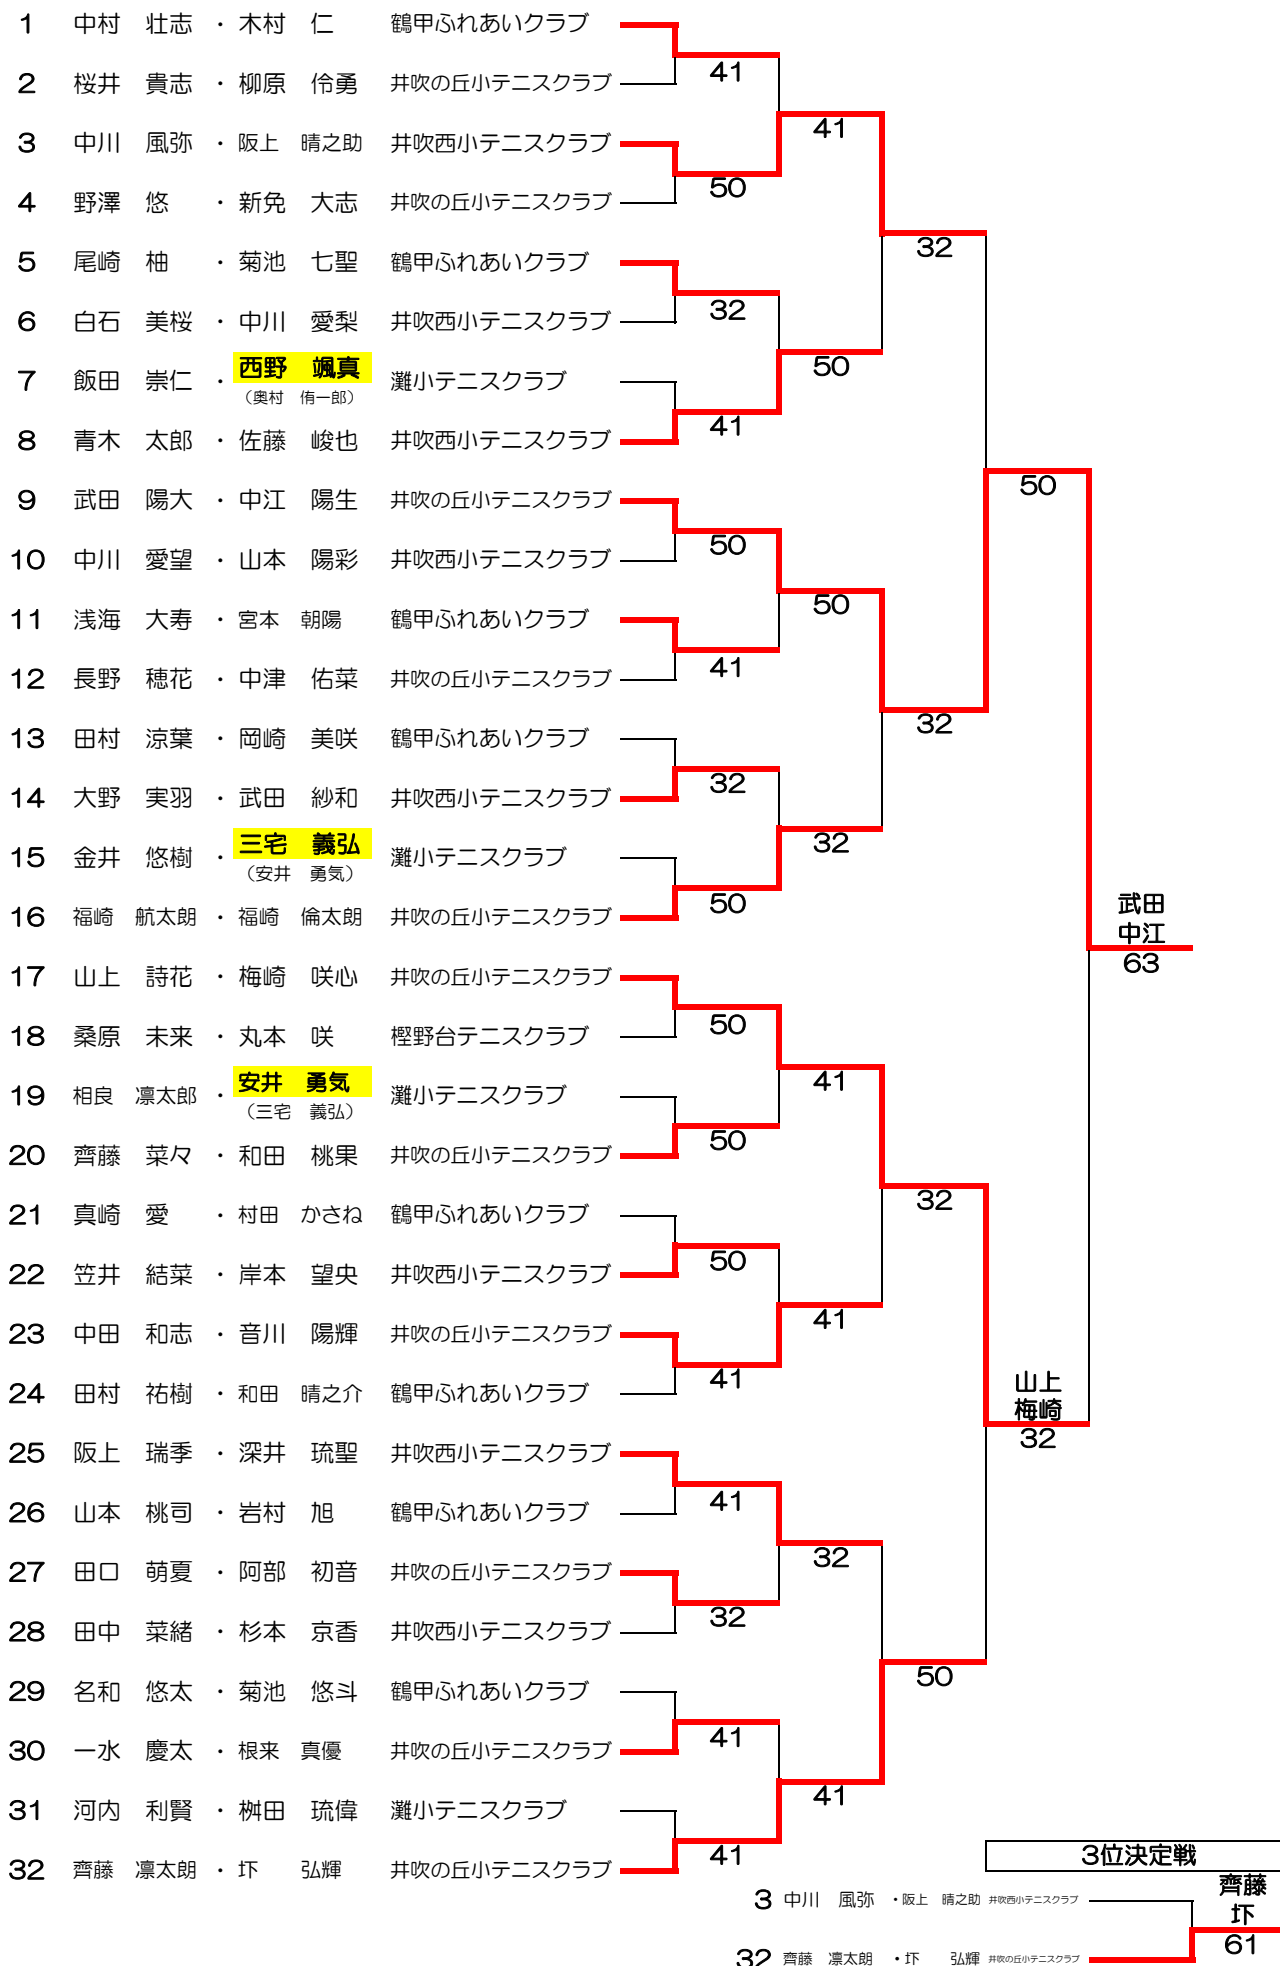

小学生の部

大会当日のメンバー変更は本戦にて初戦のあと、コンソレーションに参加していただきました

試合前の練習はサービス4本のみ

本戦はノーアドバンテージ 5ゲームマッチ、スコアが 5-0、4-1、3-2 となったら試合を終了してください
決勝戦のみデユースあり 1セットマッチ(6-6タイプレック)

コンソレーションは本戦のドローに沿わず組み合わせをし、全試合ノーアド、5ゲームマッチ

小学生の部 コンソレーション

試合前の練習はサービス4本のみ

コンソレーションは本戦のドローに沿わず組み合わせをし、全試合ノーアド、5ゲームマッチ