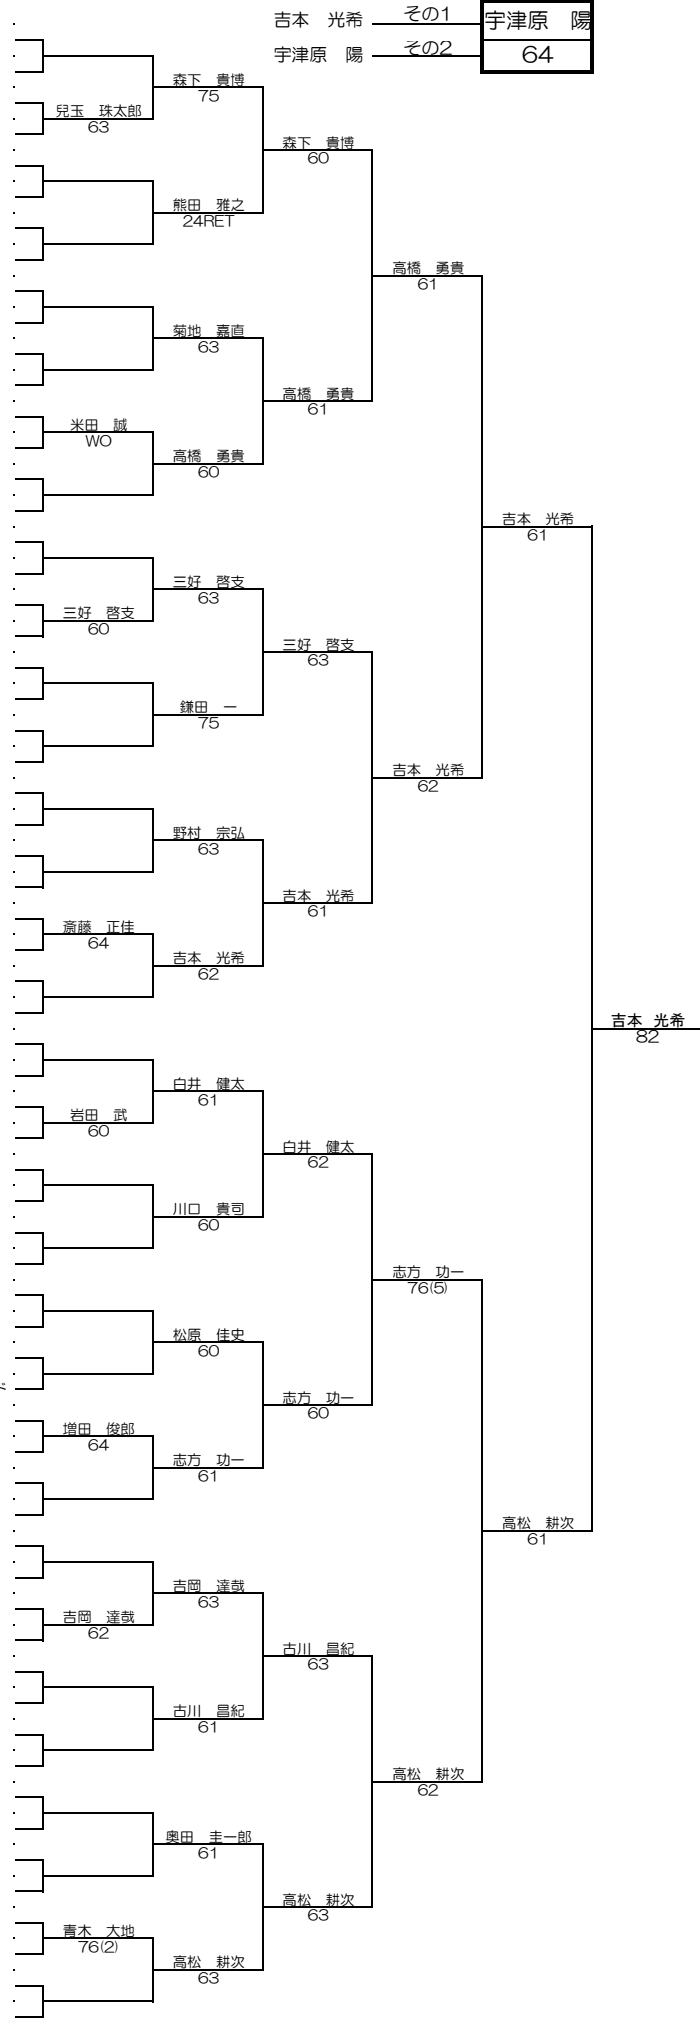

男子B級シングルス

その1

- 1 森下 貴博 在住
- 2 BYE
- 3 中村 公胤 在住
- 4 兒玉 珠太郎 ノア神戸垂水
- 5 熊田 雅之 在住
- 6 BYE
- 7 BYE
- 8 岩松 邦郎 KUSTC
- 9 西口 芳明 三菱電機神戸
- 10 BYE
- 11 BYE
- 12 菊地 嘉直 在住
- 13 大畠 正裕 在勤
- 14 米田 誠 在住
- 15 BYE
- 16 高橋 勇貴 タルミグリーンTC
- 17 中野 泰秀 三菱電機神戸
- 18 BYE
- 19 三好 啓支 在住
- 20 乙部 浩士 アシックス
- 21 鎌田 一 ㈱-サイドアップ T T
- 22 BYE
- 23 BYE
- 24 古川 貴浩 デンソーテン
- 25 野村 宗弘 在勤
- 26 BYE
- 27 BYE
- 28 松田 靖弘 ナブテスコ
- 29 嶋村 邦彦 在勤
- 30 斎藤 正佳 在住
- 31 BYE
- 32 吉本 光希 在住
- 33 白井 健太 天王山倶楽部
- 34 BYE
- 35 岩田 武 在住
- 36 藏本 高志 ノア垂水
- 37 川口 貴司 在住
- 38 BYE
- 39 BYE
- 40 工藤 高裕 ユニバー神戸
- 41 松原 佳史 アシックス
- 42 BYE
- 43 BYE
- 44 中村 文郎 ダンロップTS六甲アイランド
- 45 増田 俊郎 新明和工業
- 46 音漣 一樹 在住
- 47 BYE
- 48 志方 功一 西神NTG
- 49 小幡 淳 在勤
- 50 BYE
- 51 小森 一央 デンソーテン
- 52 吉岡 達哉 在住
- 53 永久 正人 三菱電機神戸
- 54 BYE
- 55 BYE
- 56 古川 昌紀 神大教職員
- 57 奥田 圭一郎 在住
- 58 BYE
- 59 BYE
- 60 兒玉 航 ナブテスコ
- 61 青木 大地 REX KOBE
- 62 正躰 功二 在勤
- 63 BYE
- 64 高松 耕次 神戸LTC