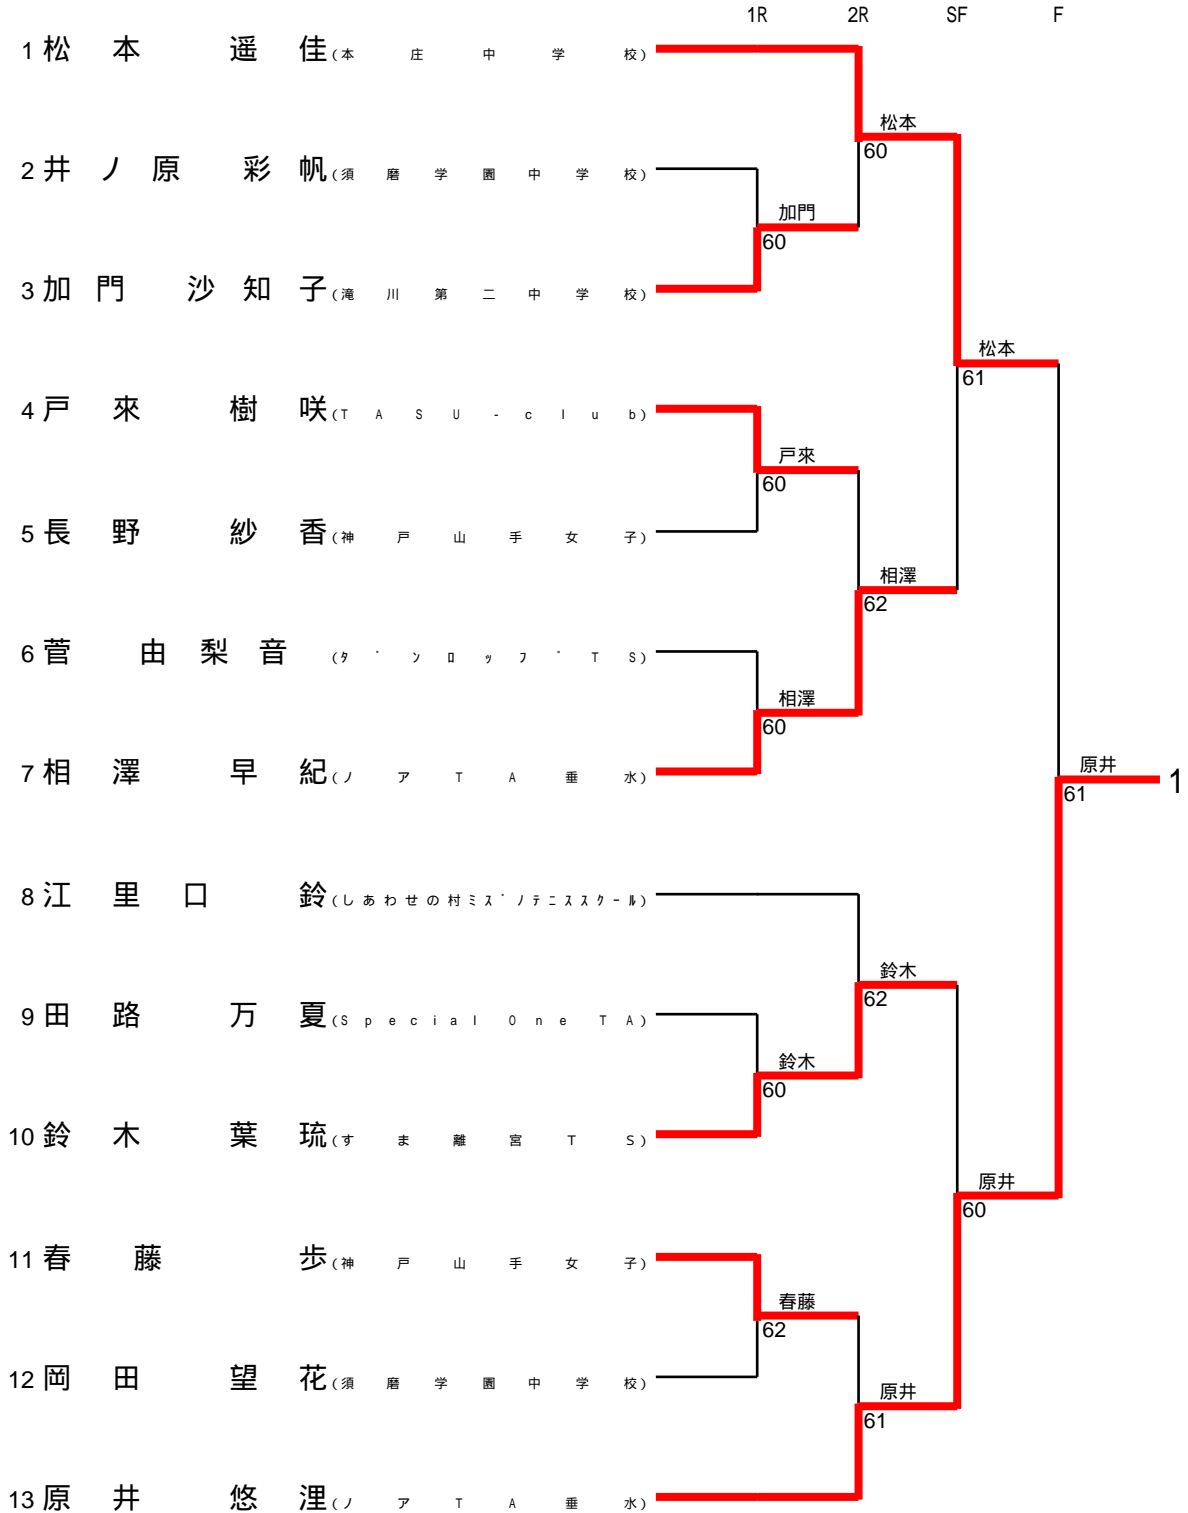

1ブロック

1/2

決勝戦  
1. 原井 悠湊 (ノア垂水) VS 2. 竹村 あおい (TASU-club)

2ブロック

2/2