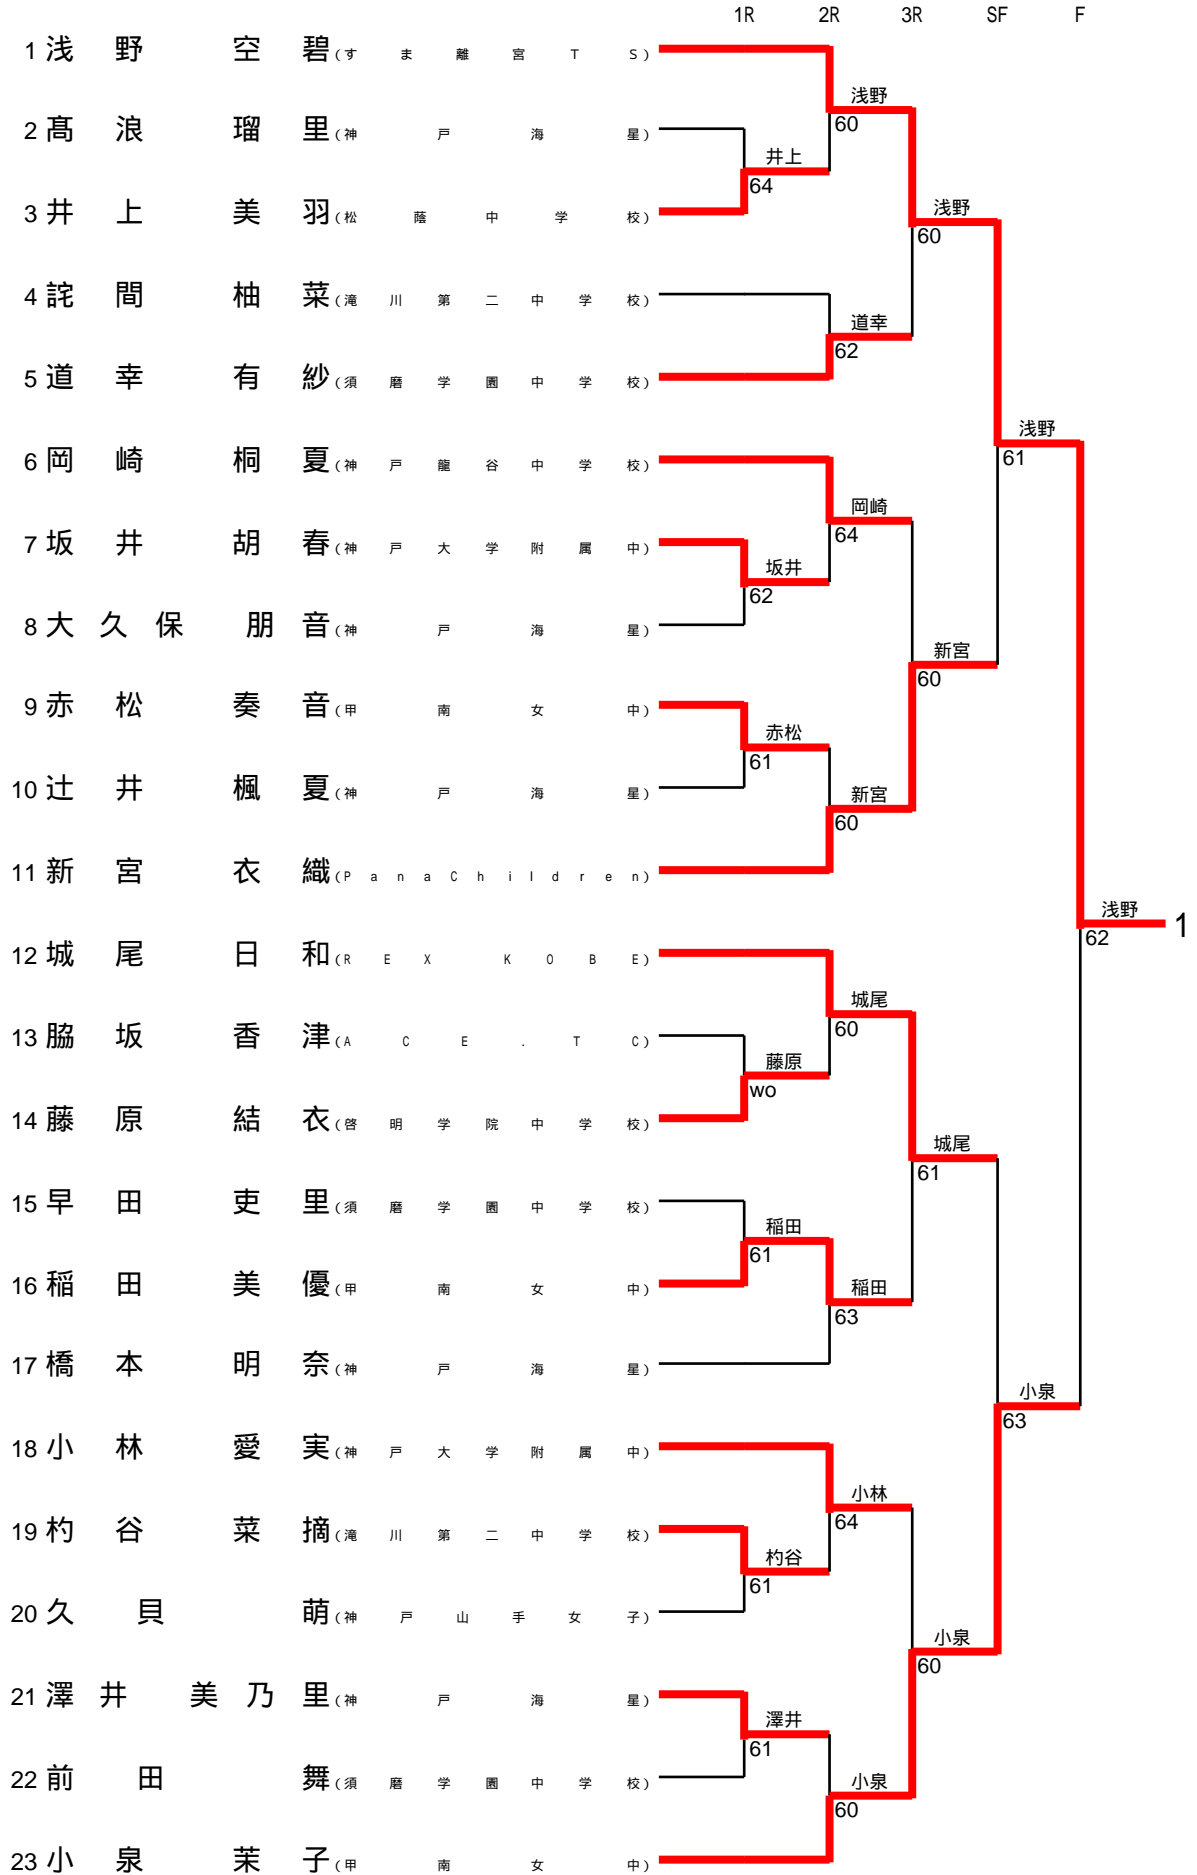

1ブロック

1/2

決勝戦
1. 浅野 空碧 (すま離宮TS) VS 2. 高田 莉瑠 (ACE.TC)

2ブロック

2/2