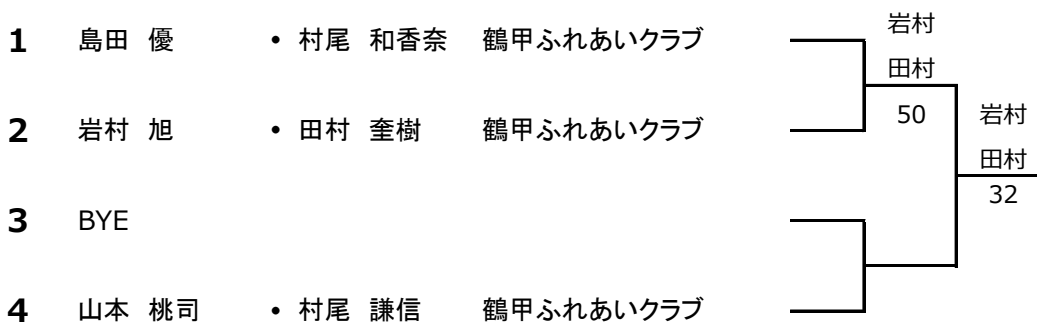

小学生の部 A コンソレーション

試合前の練習はサービス4本のみ

コンソレーションは本戦のドローに沿わず組み合わせをし、全試合ノーアド、5ゲームマッチ

小学生の部 B コンソレーション

試合前の練習はサービス4本のみ

コンソレーションは本戦のドローに沿わず組み合わせをし、全試合ノーアド、5ゲームマッチ