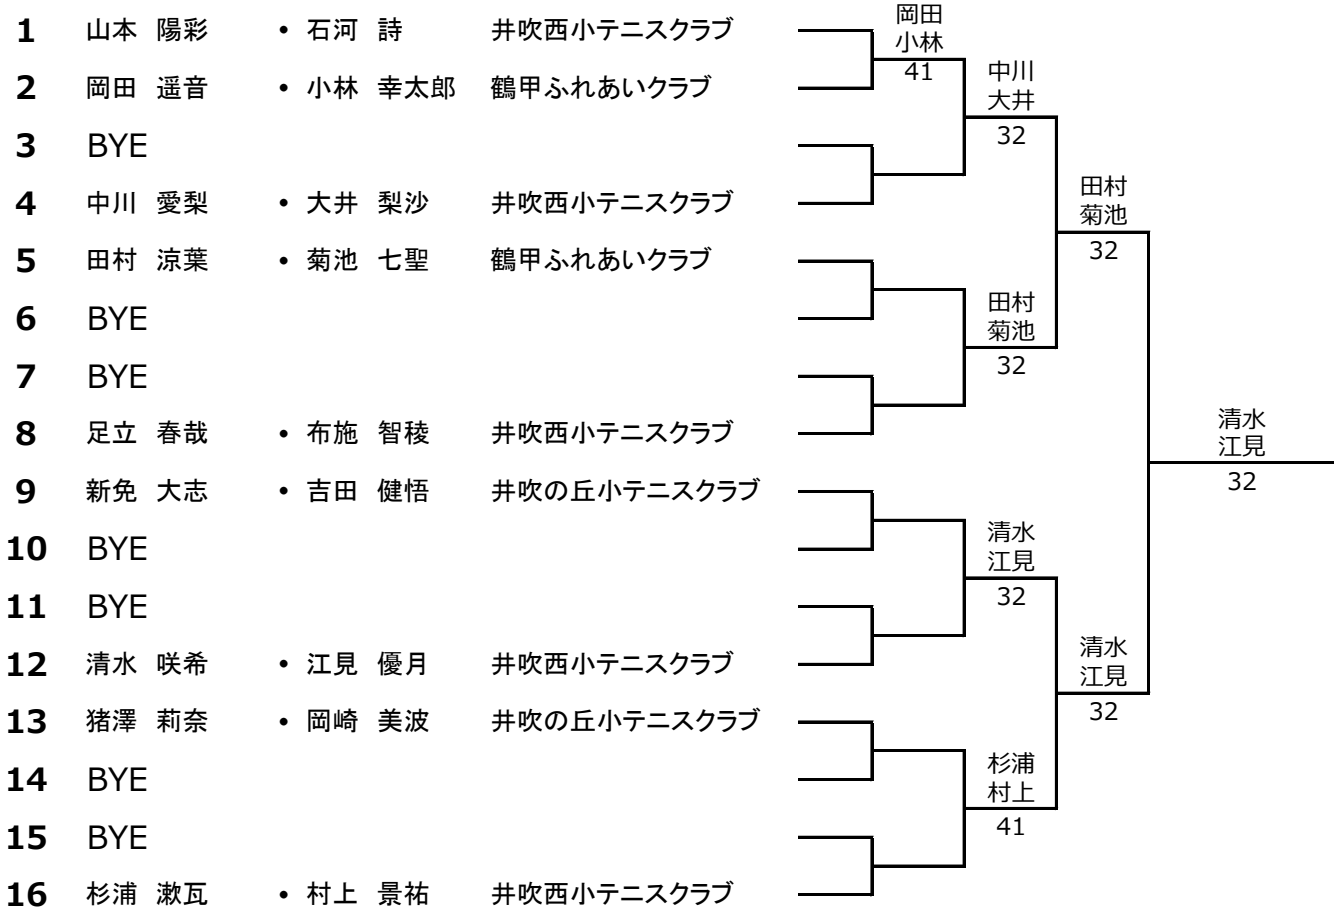

# 小学生の部 A

試合前の練習はサービス4本のみ

**本戦はノーアドバンテージ 5ゲームマッチ、スコアが 5-0、4-1、3-2 となったら試合を終了してください  
決勝戦のみデュースあり 1セットマッチ(6-6タイブレーク)**

コンソレーションは本戦のドロースに沿わず組み合わせをし、全試合ノーアド、5ゲームマッチ  
ドロースは全て抽選にて作成しました

1	深井 琉聖	・ 阪上 晴之助	井吹西小テニスクラブ				
2	BYE						
3	山下 聡貴	・ 小野 佑太	井吹の丘小テニスクラブ	山下 小野	50		
4	山本 陽彩	・ 石河 詩	井吹西小テニスクラブ	50		深井 阪上	
5	岡田 遥音	・ 小林 幸太郎	鶴甲ふれあいクラブ	橋爪 梶田	50		
6	橋爪 蒼羽	・ 梶田 大翔	井吹の丘小テニスクラブ	50		橋爪 梶田	
7	BYE					41	
8	中川 愛梨	・ 大井 梨沙	井吹西小テニスクラブ				深井 阪上
9	齊藤 菜々	・ 田口 莉紗	井吹の丘小テニスクラブ				32
10	BYE					齊藤 田口	
11	新免 大志	・ 吉田 健悟	井吹の丘小テニスクラブ	大野 武田	50		
12	大野 実羽	・ 武田 紗和	井吹西小テニスクラブ	41		齊藤 田口	
13	清水 咲希	・ 江見 優月	井吹西小テニスクラブ				32
14	大山 ひなた	・ 黒岡 美晴	井吹の丘小テニスクラブ	大山 黒岡	41	浅海 菊池	
15	BYE					32	
16	浅海 大寿	・ 菊池 悠斗	鶴甲ふれあいクラブ				中川 岡村
17	齊藤 凜太郎	・ 野澤 悠	井吹の丘小テニスクラブ				63
18	BYE					齊藤 野澤	
19	BYE					50	
20	田村 涼葉	・ 菊池 七聖	鶴甲ふれあいクラブ				笠井 岸本
21	足立 春哉	・ 布施 智稜	井吹西小テニスクラブ	合田 黒田	32		32
22	合田 妃那	・ 黒田 彩乃	井吹の丘小テニスクラブ	32		笠井 岸本	
23	BYE					41	
24	笠井 結菜	・ 岸本 望央	井吹西小テニスクラブ				中川 岡村
25	白石 美桜	・ 中川 愛望	井吹西小テニスクラブ				41
26	BYE					白石 中川	
27	中川 聖菜	・ 坪井 あおぞら	井吹西小テニスクラブ	中川 坪井	50		
28	猪澤 莉奈	・ 岡崎 美波	井吹の丘小テニスクラブ	41		中川 岡村	
29	根来 真優	・ 森岡 稜介	井吹の丘小テニスクラブ	根来 森岡	32		32
30	杉浦 漱瓦	・ 村上 景祐	井吹西小テニスクラブ			中川 岡村	
31	BYE					41	
32	中川 風弥	・ 岡村 和澄	井吹西小テニスクラブ				

小学生の部 A コンソレーション

試合前の練習はサービス4本のみ

コンソレーションは本戦のドローに沿わず組み合わせをし、全試合ノーアド、5ゲームマッチ

小学生の部 B コンソレーション

試合前の練習はサービス4本のみ

コンソレーションは本戦のドローに沿わず組み合わせをし、全試合ノーアド、5ゲームマッチ