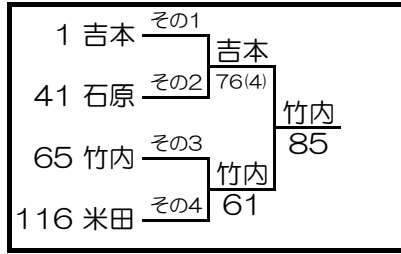

男子B級シングルス

その1

1	吉本 光希	在住	
2	BYE		
3	田野島 誠	在住	
4	鎌田 一	サニサイド アップ T T	鎌田 60
5	財前 剣也	ナブテスコ	
6	梶山 嘉美	在住	梶山 61
7	BYE		
8	西林 宏樹	アシックス	西林 60
9	望月 秀昭	在勤	
10	BYE		
11	BYE		
12	森 竜之介	三菱電機神戸	
13	八重倉 光輝	ナブテスコ	
14	菊池 嘉直	I T C	菊池 61
15	BYE		
16	古川 貴浩	デンソーテン	
17	大伴 真也	在住	
18	BYE		
19	木村 迅	在住	熊田 75
20	熊田 雅之	在住	熊田 76(2)
21	増田 俊郎	新明和工業	
22	BYE		
23	BYE		
24	坂本 智也	在住	坂本 63
25	野村 宗弘	在勤	
26	BYE		
27	BYE		
28	片岡 暁	アシックス	片岡 61
29	長谷 真吾	デンソーテン	
30	細川 得央	在住	細川 60
31	BYE		
32	小幡 淳	在勤	小幡 62