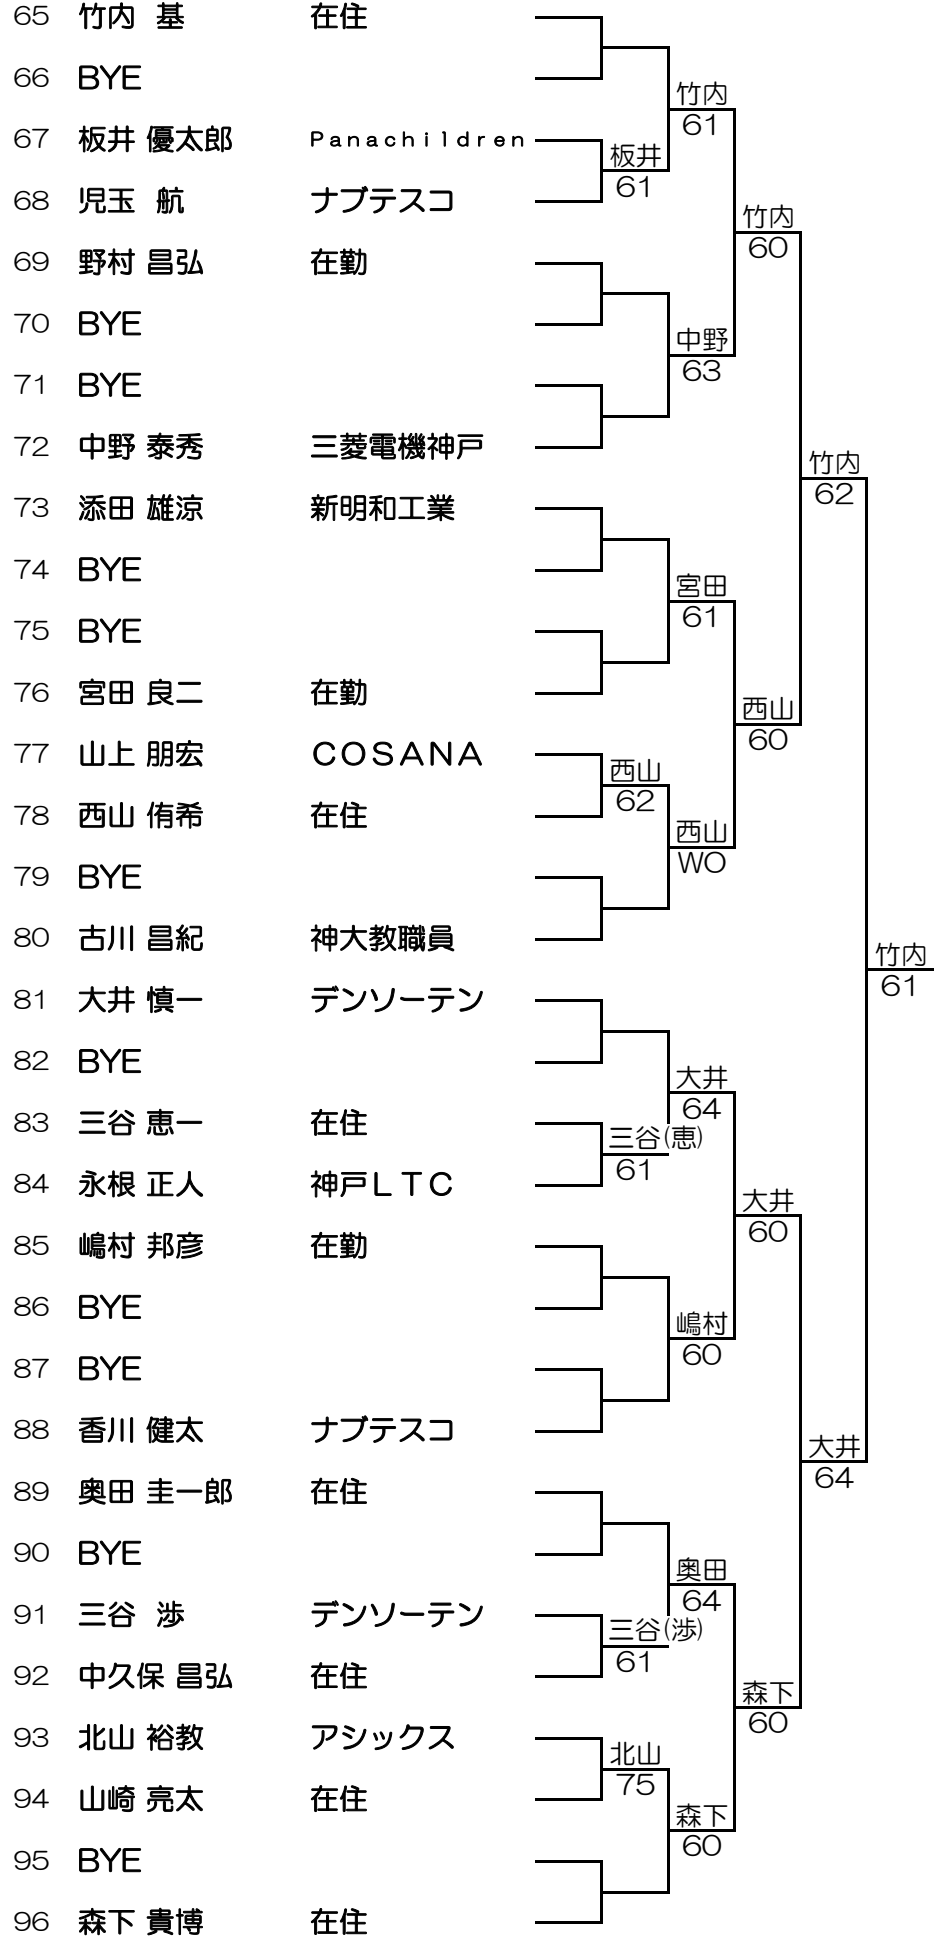

男子B級シングルス

その1

1	吉本 光希	在住	
2	BYE		
3	田野島 誠	在住	
4	鎌田 一	サニサイド アップ T T	鎌田 60
5	財前 剣也	ナブテスコ	
6	梶山 嘉美	在住	梶山 61
7	BYE		
8	西林 宏樹	アシックス	西林 60
9	望月 秀昭	在勤	
10	BYE		
11	BYE		
12	森 竜之介	三菱電機神戸	
13	八重倉 光輝	ナブテスコ	
14	菊池 嘉直	I T C	菊池 61
15	BYE		
16	古川 貴浩	デンソーテン	
17	大伴 真也	在住	
18	BYE		
19	木村 迅	在住	熊田 75
20	熊田 雅之	在住	熊田 76(2)
21	増田 俊郎	新明和工業	
22	BYE		
23	BYE		
24	坂本 智也	在住	坂本 63
25	野村 宗弘	在勤	
26	BYE		
27	BYE		
28	片岡 暁	アシックス	片岡 61
29	長谷 真吾	デンソーテン	
30	細川 得央	在住	細川 60
31	BYE		
32	小幡 淳	在勤	小幡 62

その2

33	柳谷 彰人	在住			
34	BYE			柳谷	
35	福田 誠	アシックス		62	
36	薄井 誠	在住	薄井	64	
37	藏本 高志	ノア名谷			柳谷
38	酒井 要	在住	酒井	61	75
39	BYE			江藤	
40	江藤 響希	REX KOBE		62	
41	石原 幸忠	COSANA			石原
42	BYE			石原	61
43	BYE			62	
44	青木 崇	在勤			石原
45	堀田 大貴	在住			62
46	米澤 武志	在住	米澤	64	
47	BYE			黄	
48	黄 清輝	神戸LTC		62	
49	高本 克彦	ユニバー神戸			石原
50	BYE				76(3)
51	濱口 峻	在住		吉永	
52	吉永 悠	在勤	吉永	60	
53	山本 剛弘	在住			吉永
54	BYE				62
55	BYE			永久	
56	永久 正人	三菱電機神戸		61	
57	兒玉 珠太郎	ノア神戸垂水			永田
58	BYE				63
59	BYE			永田	
60	永田 淳	在勤		61	
61	松原 佳史	アシックス			永田
62	細井 宏貴	在住	松原	60	75
63	BYE			白井	
64	白井 健太	天王山倶楽部		60	

その3

その4