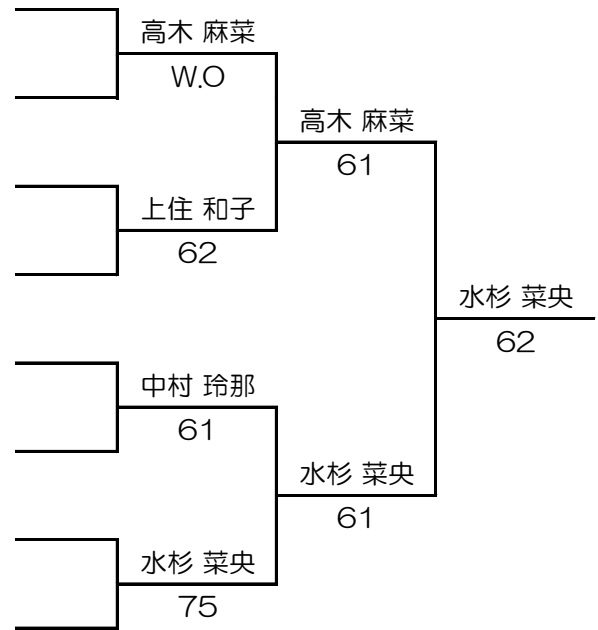

女子シングルス

1	高木 麻菜	在住
2	明石 芽生	在住
3	上住 和子	天王山倶楽部
4	小畠 麻衣子	在住
5	阪田 千尋	在勤
6	中村 玲那	在住
7	水杉 菜央	ITC神戸
8	橋本 真季	在住

男子A級ダブルス

1	中西 智治	土山' s	┌───┐ │ │ └───┘	中西・中西
	中西 智輝	土山' s		
2	BYE			
3	小西 絵斗	TEAM MARS	┌───┐ │ │ └───┘	64
	村主 拓	TEAM MARS		
4	堀 延也	ITC	┌───┐ │ │ └───┘	76(5)
	チメル マソウア	ITC		
5	石川 達也	アシックス	┌───┐ │ │ └───┘	76(6)
	足立 直樹	土山' s		
6	BYE			
7	宇津原 宏太郎	ノアインドアステージ名谷	┌───┐ │ │ └───┘	61
	池澤 将貴	ノアインドアステージ名谷		
8	大岩根 彰人	在住	┌───┐ │ │ └───┘	W.O
	田中 健太	在住		
9	原田 大地	在住	┌───┐ │ │ └───┘	76(3)
	福田 修平	在住		
10	BYE			
11	BYE			
12	難波 慶将	在住	┌───┐ │ │ └───┘	福永・福永
	田村 健	在住		
13	伊東 展希	在住	┌───┐ │ │ └───┘	63
	藤井 裕次	在勤		
14	福永 太洋	土山' s	┌───┐ │ │ └───┘	64
	福永 雄大	土山' s		
15	BYE			
16	吉本 光希	在住	┌───┐ │ │ └───┘	63
	河合 佑亮	在住