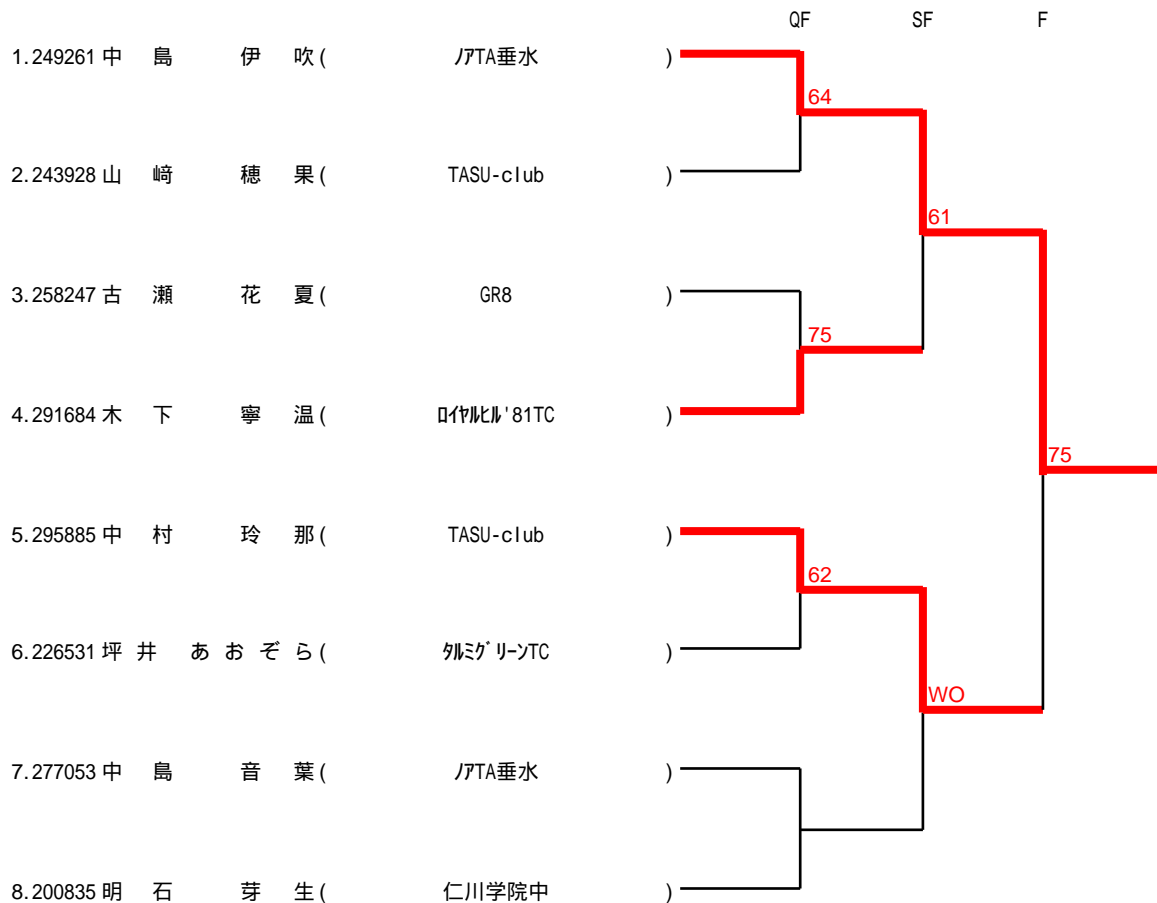

女子シングルス

トーナメントディレクター 酒井 雅弘
トーナメントレフェリー 村主 崇明

シード順位
1. 中島伊 中3 1位
2. 明石 中3 2位