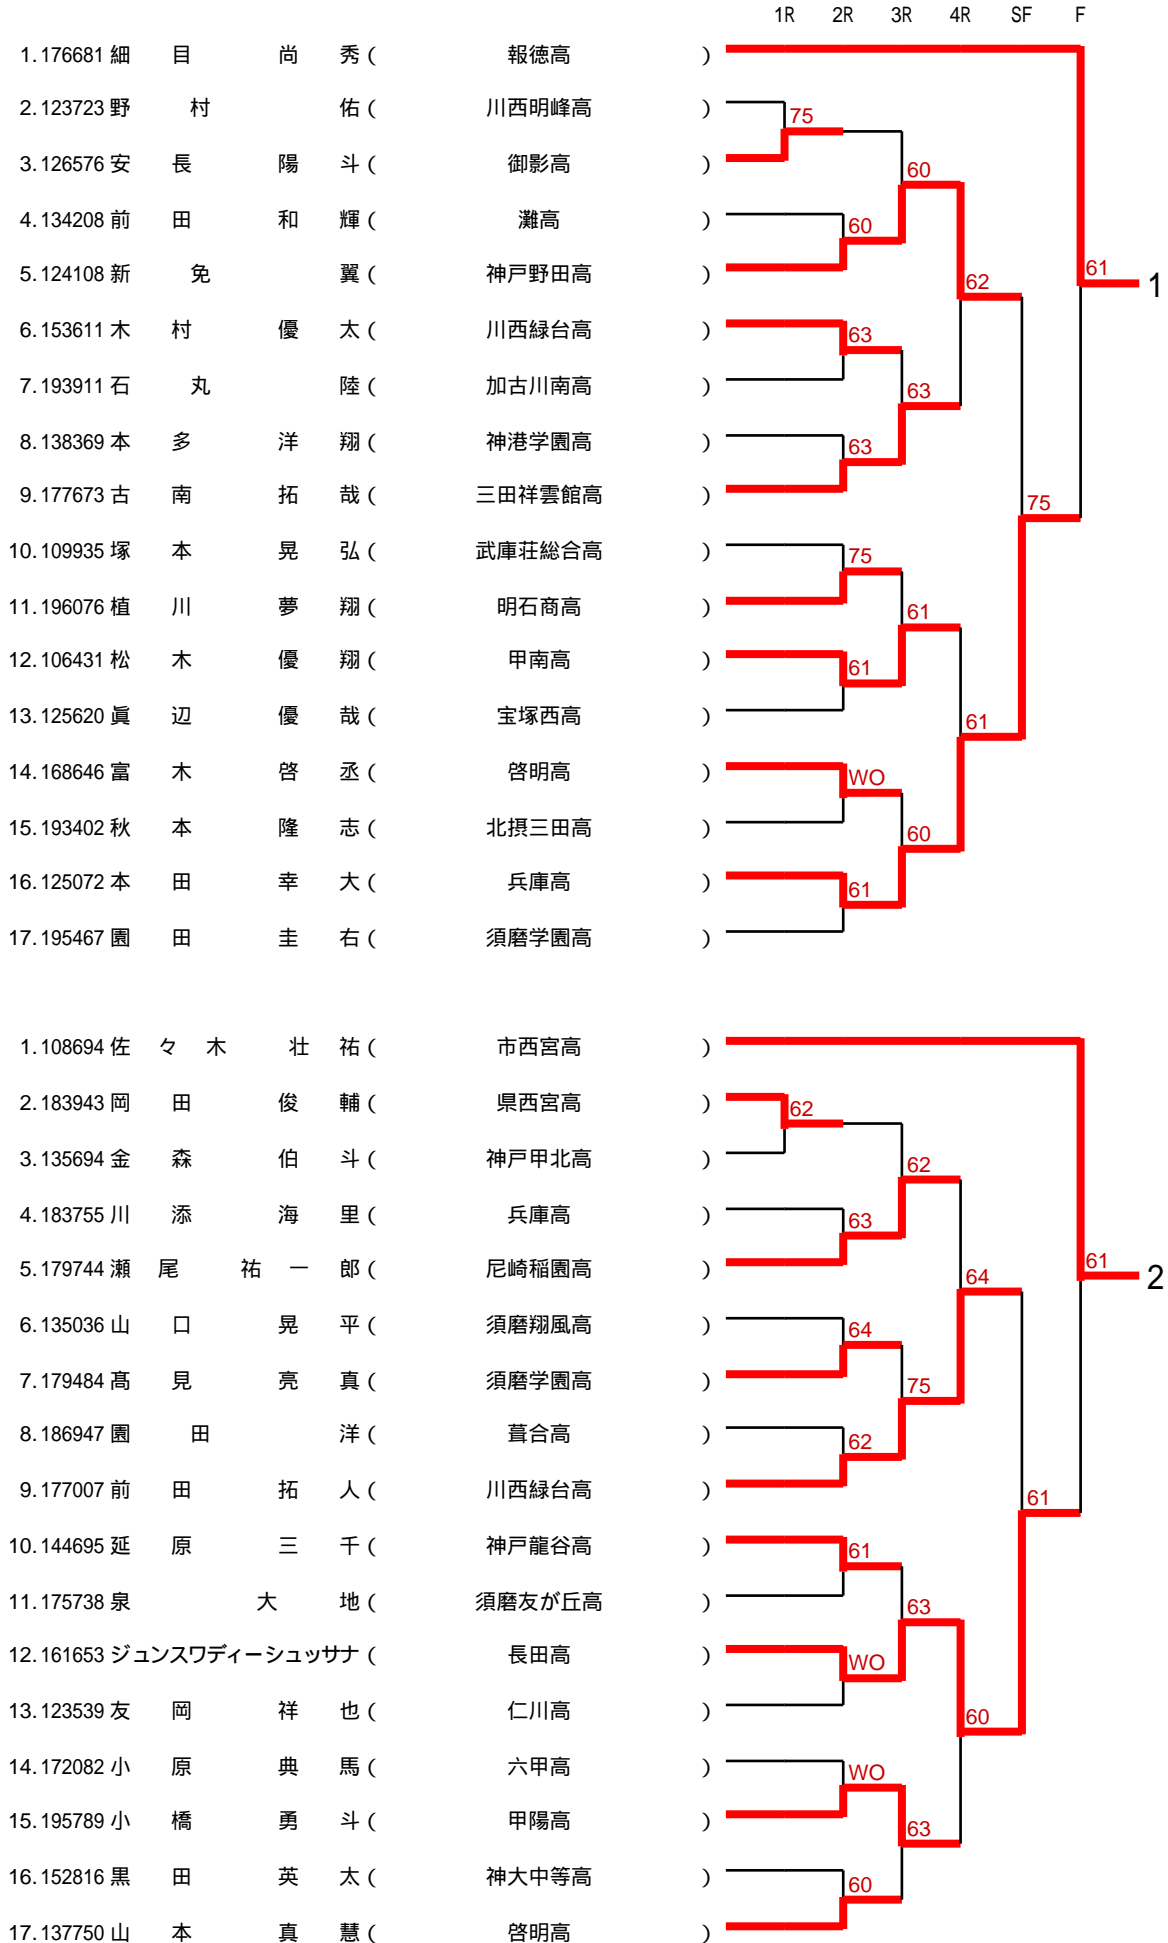

1ブロック~2ブロック

1/12

3ブロック～4ブロック

しあわせの村
NDK嬉しの森(明石公園)
アウトドア砂入り人工芝

2/12

5ブロック~6ブロック

しあわせの村
NDK嬉しの森(明石公園)
アウトドア砂入り人工芝

3/12

7ブロック~8ブロック

4/12

9ブロック ~ 10ブロック

5/12

11ブロック~12ブロック

6/12

13ブロック~14ブロック

7/12

15ブロック～16ブロック

しあわせの村
NDK嬉しの森(明石公園)
アウトドア砂入り人工芝

8/12

17ブロック~18ブロック

しあわせの村
NDK嬉しの森(明石公園)
アウトドア砂入り人工芝

9/12

19ブロック~20ブロック

しあわせの村
NDK嬉しの森(明石公園)
アウトドア砂入り人工芝

10/12

21ブロック~22ブロック

11/12

23ブロック~24ブロック

12/12