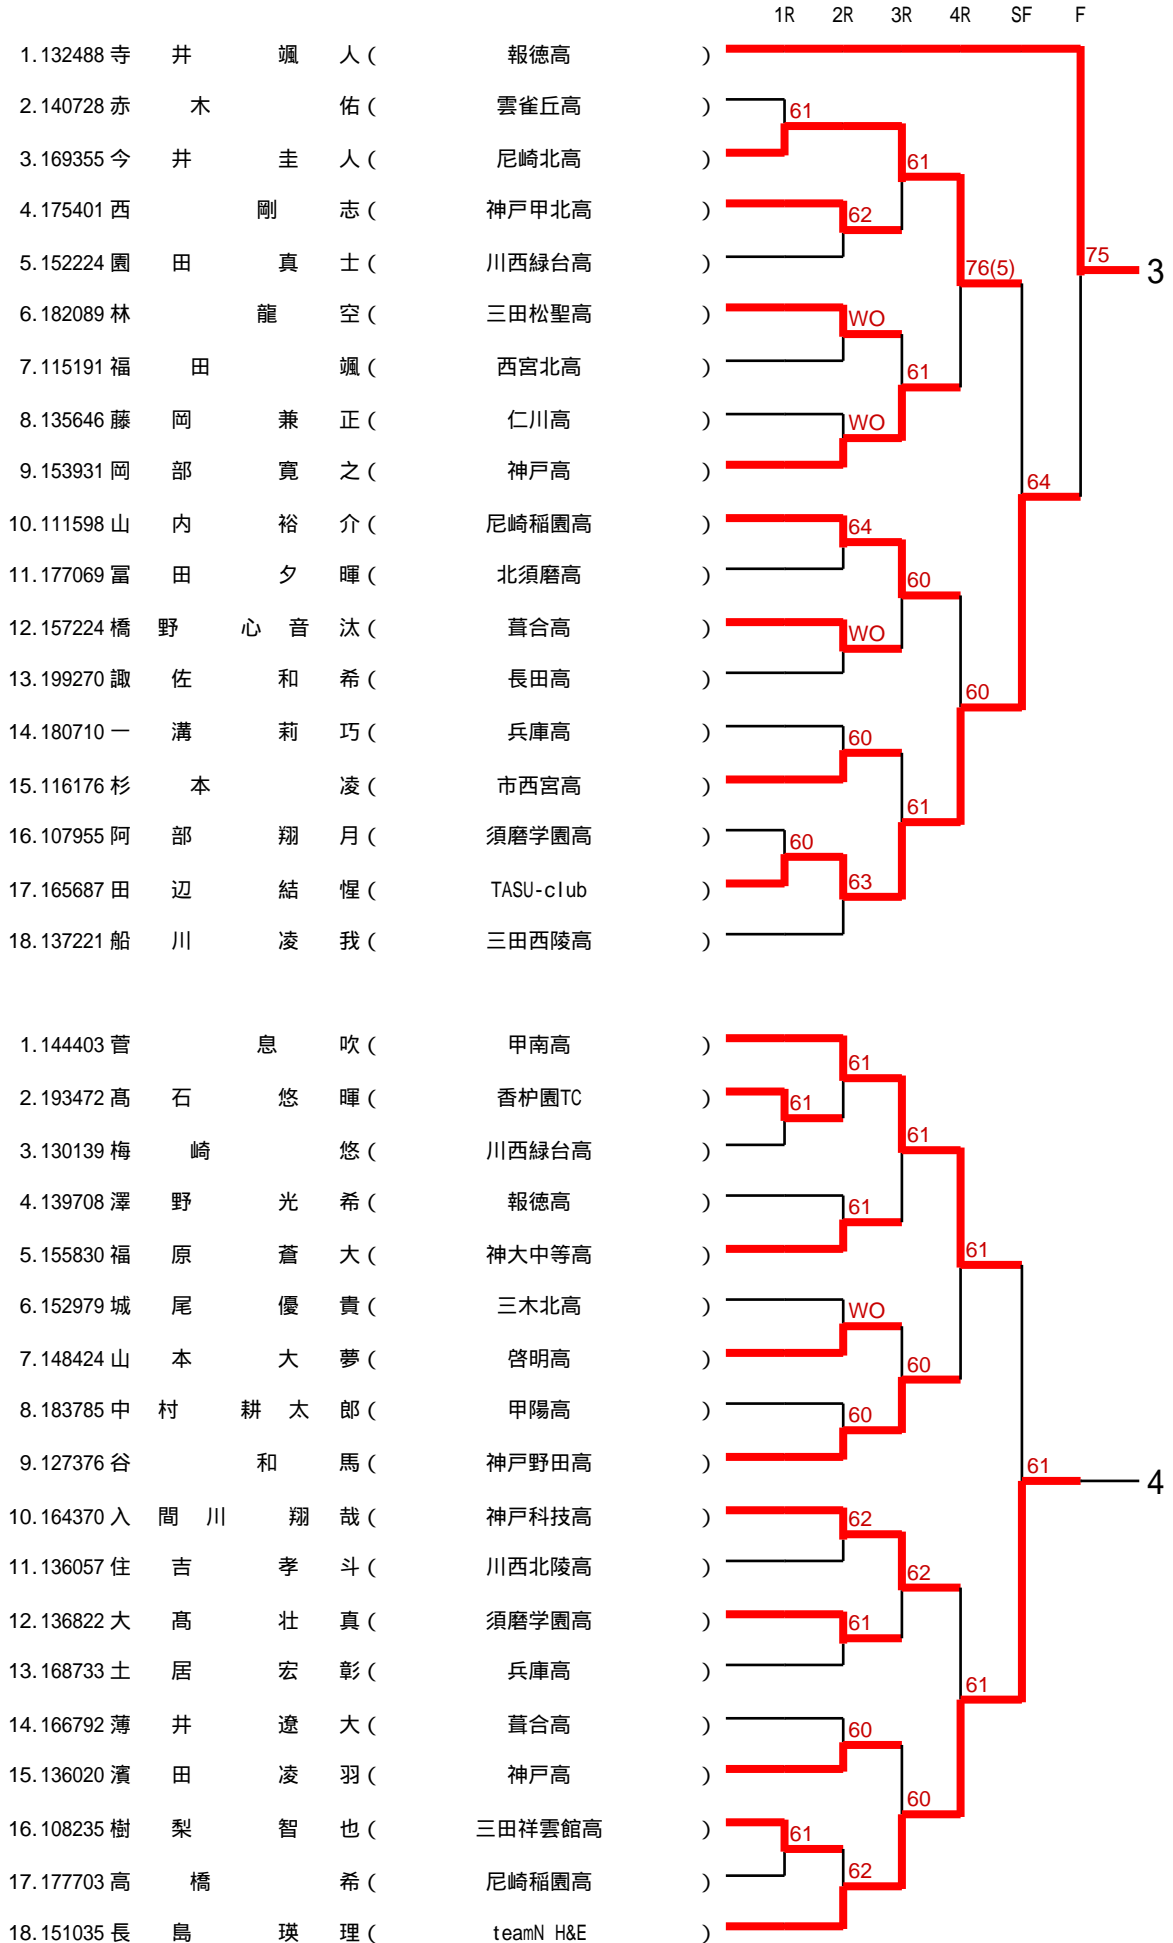

1ブロック~2ブロック

1/12

3ブロック～4ブロック

しあわせの村
NDK嬉しの森(明石公園)
アウトドア砂入り人工芝

2/12

5ブロック~6ブロック

しあわせの村
NDK嬉しの森(明石公園)
アウトドア砂入り人工芝

3/12

7ブロック~8ブロック

4/12

9ブロック ~ 10ブロック

5/12

11ブロック~12ブロック

6/12

13ブロック~14ブロック

7/12

15ブロック～16ブロック

しあわせの村
NDK嬉しの森(明石公園)
アウトドア砂入り人工芝

8/12

17ブロック~18ブロック

しあわせの村
NDK嬉しの森(明石公園)
アウトドア砂入り人工芝

9/12

19ブロック~20ブロック

しあわせの村
NDK嬉しの森(明石公園)
アウトドア砂入り人工芝

10/12

21ブロック~22ブロック

11/12

23ブロック~24ブロック

12/12