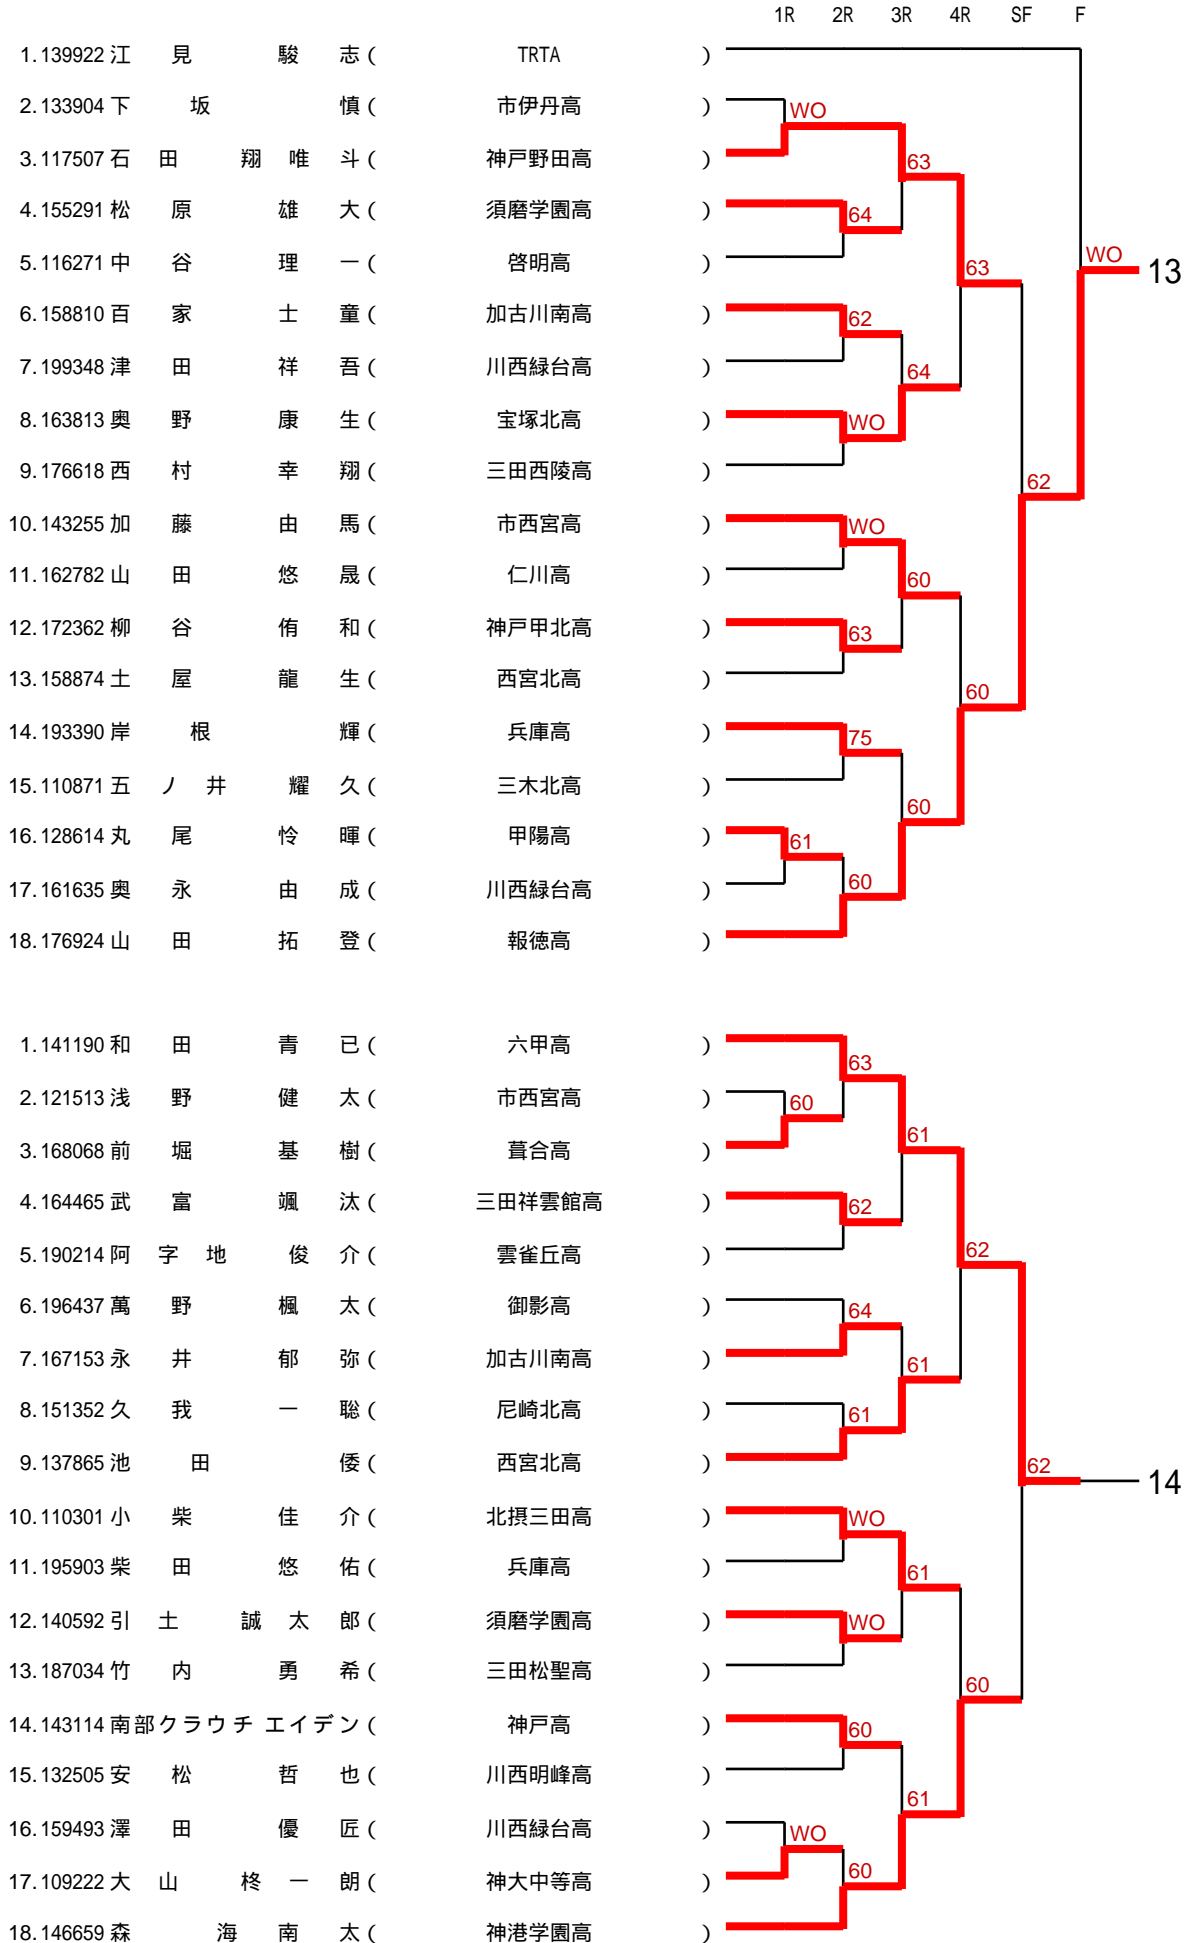

7ブロック~8ブロック

4/12

9ブロック ~ 10ブロック

5/12

11ブロック~12ブロック

6/12

13ブロック~14ブロック

7/12

15ブロック～16ブロック

しあわせの村
NDK嬉しの森(明石公園)
アウトドア砂入り人工芝

8/12

17ブロック~18ブロック

しあわせの村
NDK嬉しの森(明石公園)
アウトドア砂入り人工芝

9/12

19ブロック~20ブロック

しあわせの村
NDK嬉しの森(明石公園)
アウトドア砂入り人工芝

10/12

21ブロック~22ブロック

11/12

23ブロック~24ブロック

12/12