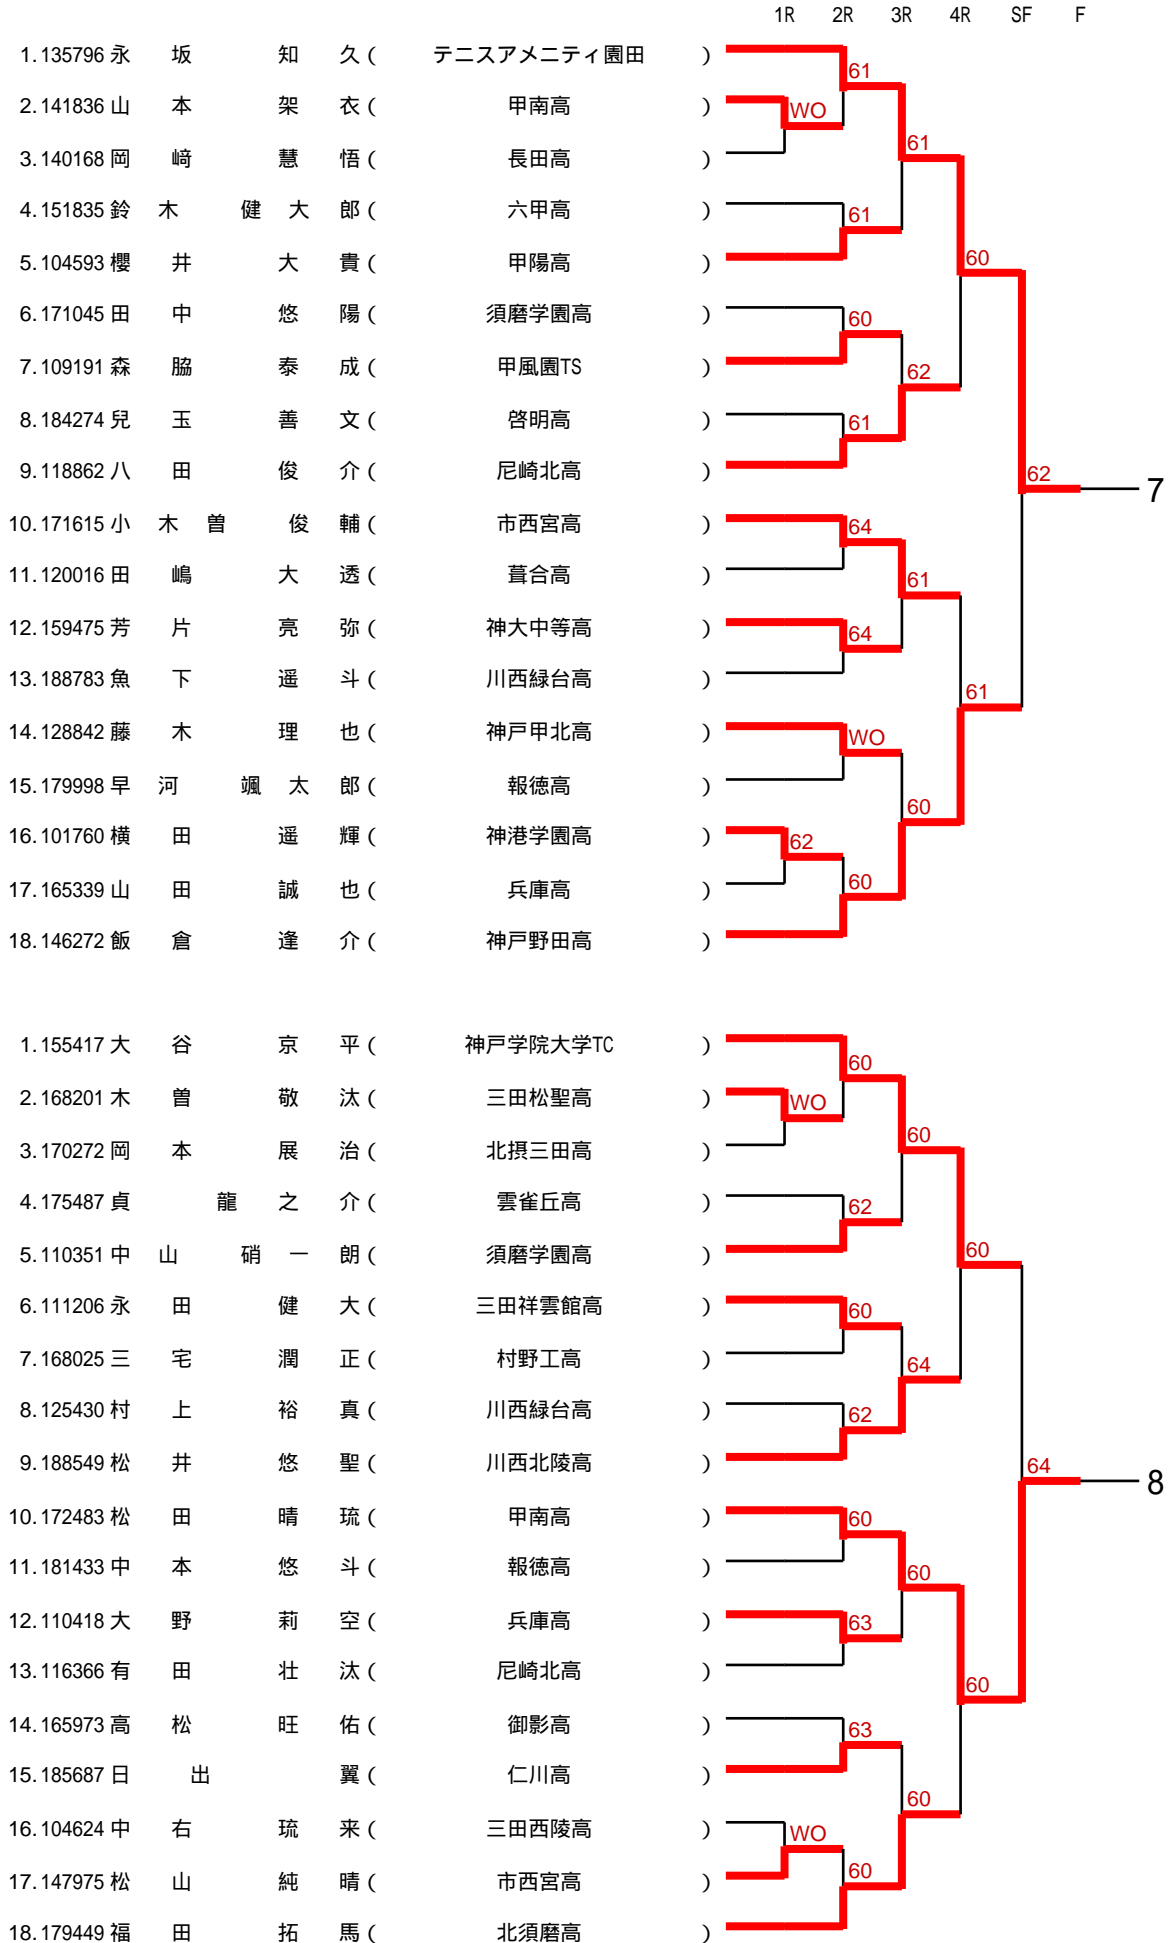

1ブロック~2ブロック

1/12

3ブロック～4ブロック

しあわせの村
NDK嬉しの森(明石公園)
アウトドア砂入り人工芝

2/12

5ブロック~6ブロック

しあわせの村
NDK嬉しの森(明石公園)
アウトドア砂入り人工芝

3/12

7ブロック~8ブロック

4/12

9ブロック ~ 10ブロック

5/12

11ブロック~12ブロック

6/12

13ブロック~14ブロック

7/12

10/12

21ブロック~22ブロック

11/12

23ブロック~24ブロック

12/12