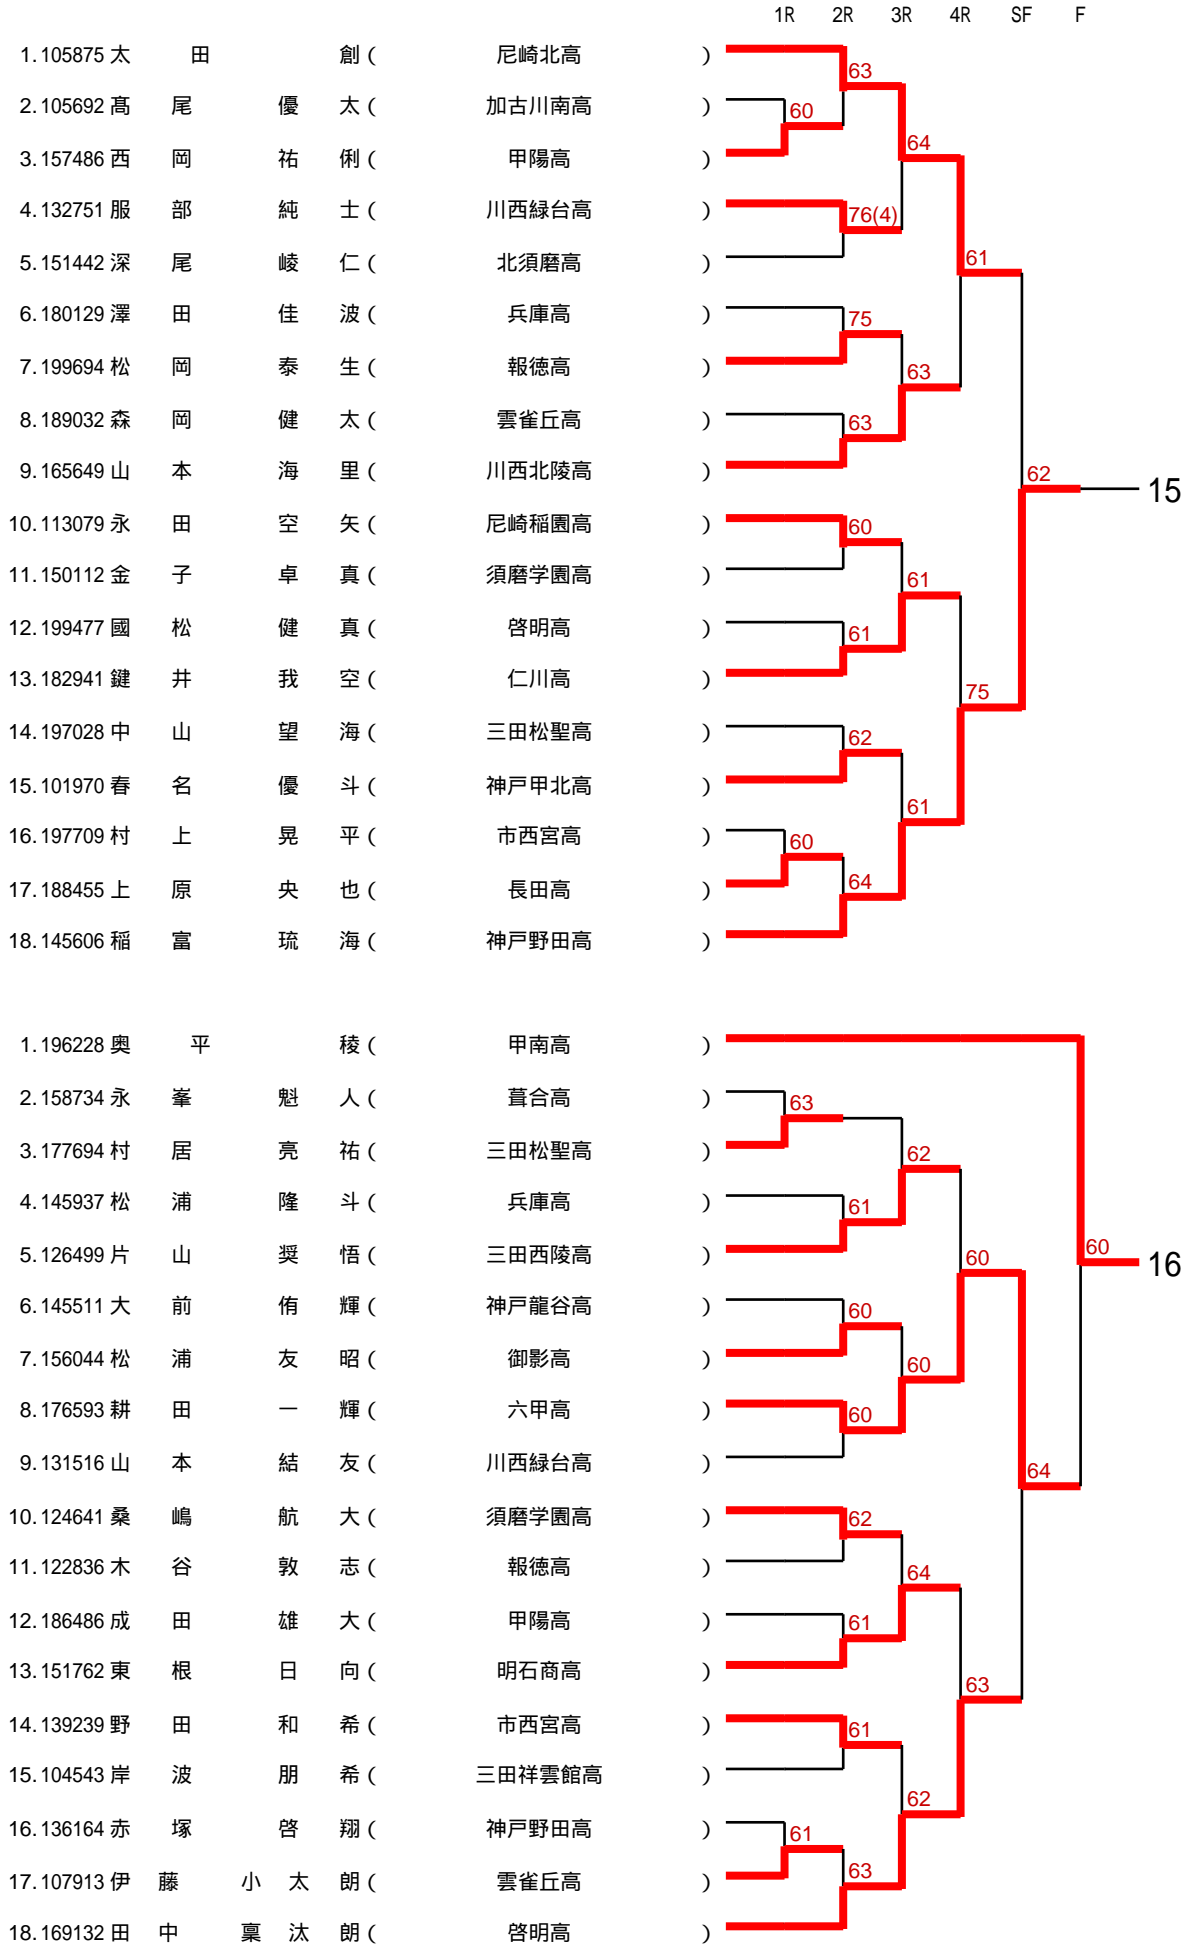

7ブロック~8ブロック

4/12

9ブロック ~ 10ブロック

5/12

11ブロック~12ブロック

6/12

13ブロック~14ブロック

7/12

15ブロック～16ブロック

しあわせの村
NDK嬉しの森(明石公園)
アウトドア砂入り人工芝

8/12

17ブロック~18ブロック

しあわせの村
NDK嬉しの森(明石公園)
アウトドア砂入り人工芝

9/12

19ブロック~20ブロック

しあわせの村
NDK嬉しの森(明石公園)
アウトドア砂入り人工芝

10/12

21ブロック~22ブロック

11/12

23ブロック~24ブロック

12/12