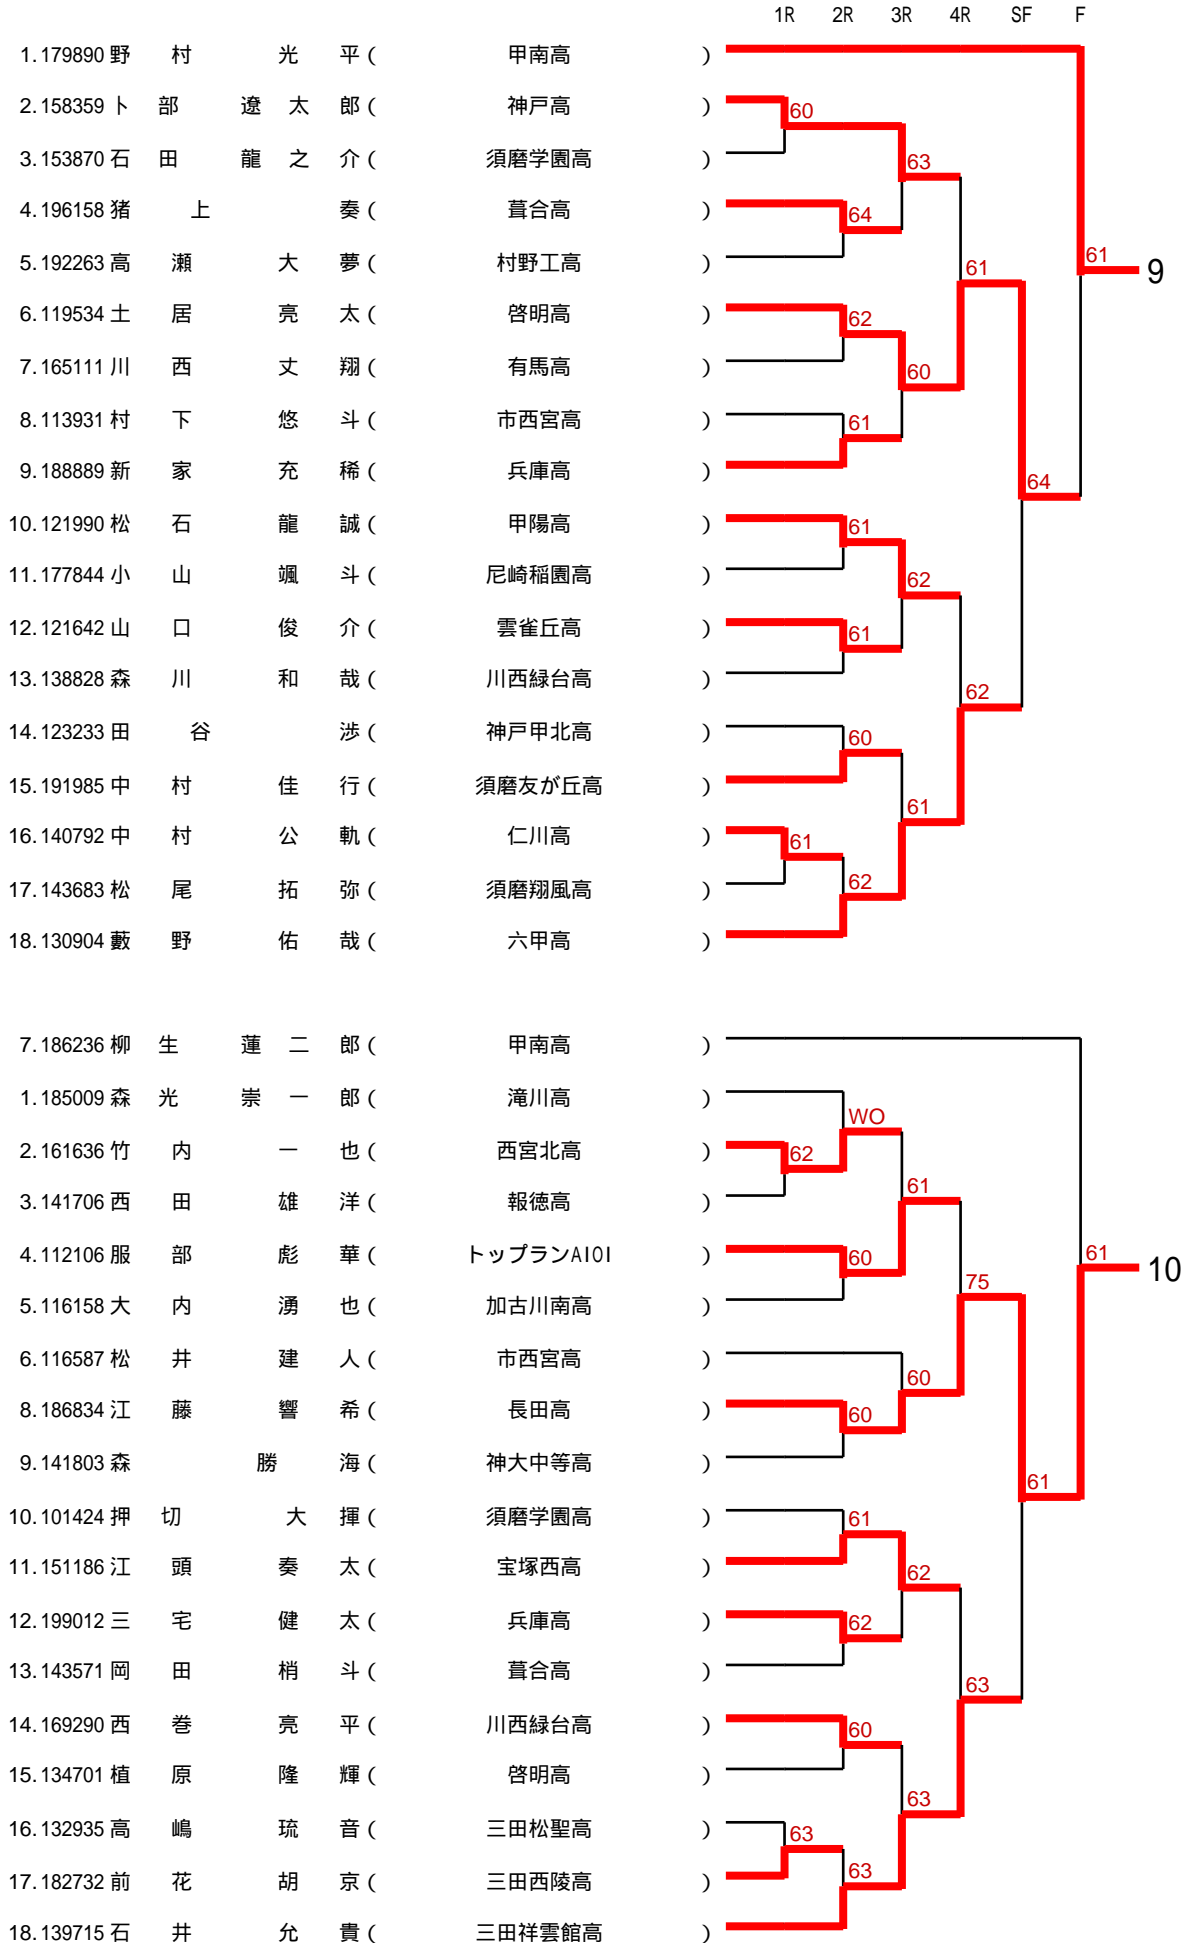

1ブロック~2ブロック

1/12

3ブロック～4ブロック

しあわせの村
NDK嬉しの森(明石公園)
アウトドア砂入り人工芝

2/12

5ブロック~6ブロック

しあわせの村
NDK嬉しの森(明石公園)
アウトドア砂入り人工芝

3/12

7ブロック~8ブロック

4/12

9ブロック ~ 10ブロック

5/12

11ブロック~12ブロック

6/12

13ブロック~14ブロック

7/12

15ブロック～16ブロック

しあわせの村
NDK嬉しの森(明石公園)
アウトドア砂入り人工芝

8/12

17ブロック~18ブロック

しあわせの村
NDK嬉しの森(明石公園)
アウトドア砂入り人工芝

9/12

19ブロック~20ブロック

しあわせの村
NDK嬉しの森(明石公園)
アウトドア砂入り人工芝

10/12

21ブロック~22ブロック

11/12

23ブロック~24ブロック

12/12