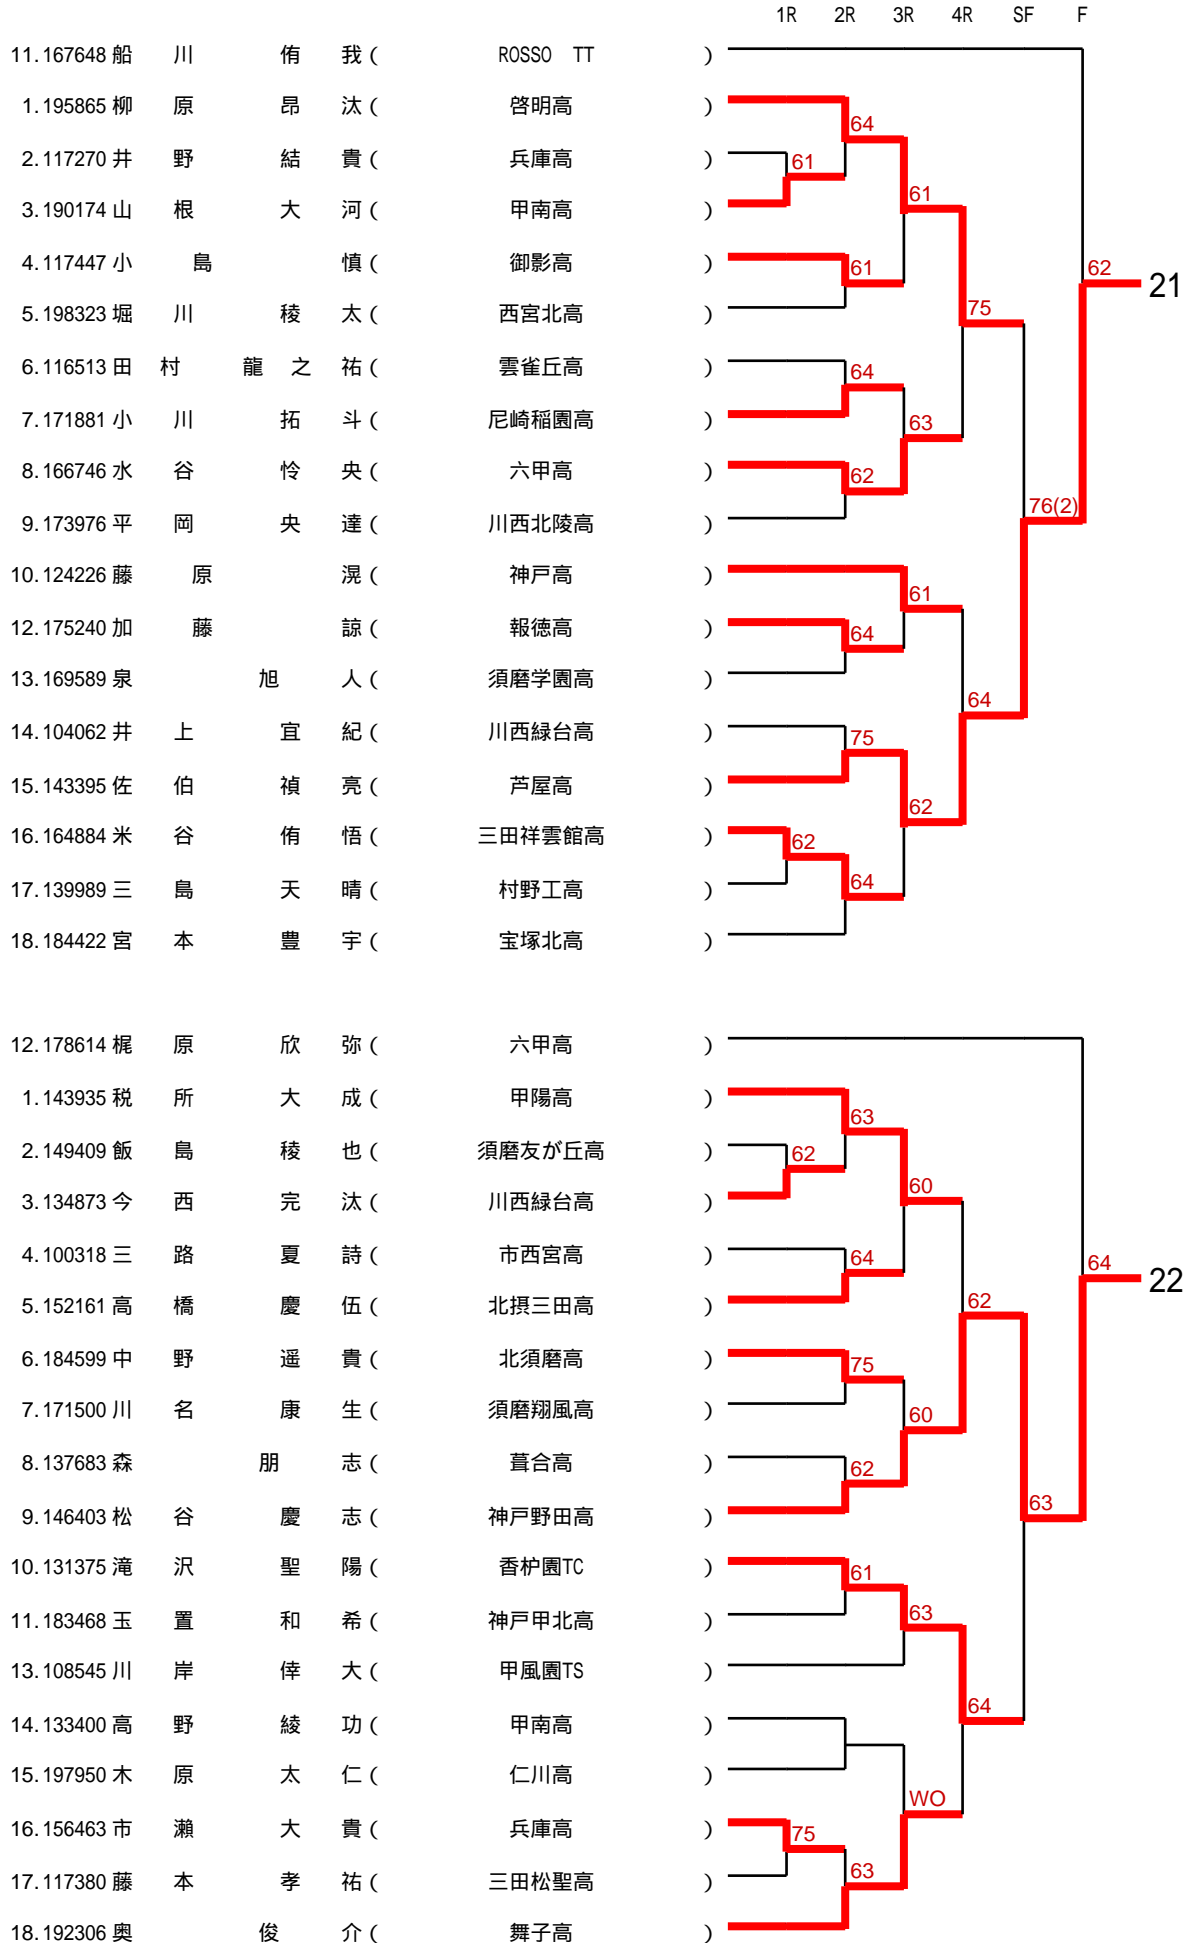

7ブロック~8ブロック

4/12

9ブロック ~ 10ブロック

5/12

11ブロック~12ブロック

6/12

13ブロック~14ブロック

7/12

15ブロック～16ブロック

しあわせの村
NDK嬉しの森(明石公園)
アウトドア砂入り人工芝

8/12

17ブロック~18ブロック

しあわせの村
NDK嬉しの森(明石公園)
アウトドア砂入り人工芝

9/12

19ブロック~20ブロック

しあわせの村
NDK嬉しの森(明石公園)
アウトドア砂入り人工芝

10/12

21ブロック~22ブロック

11/12

23ブロック~24ブロック

12/12