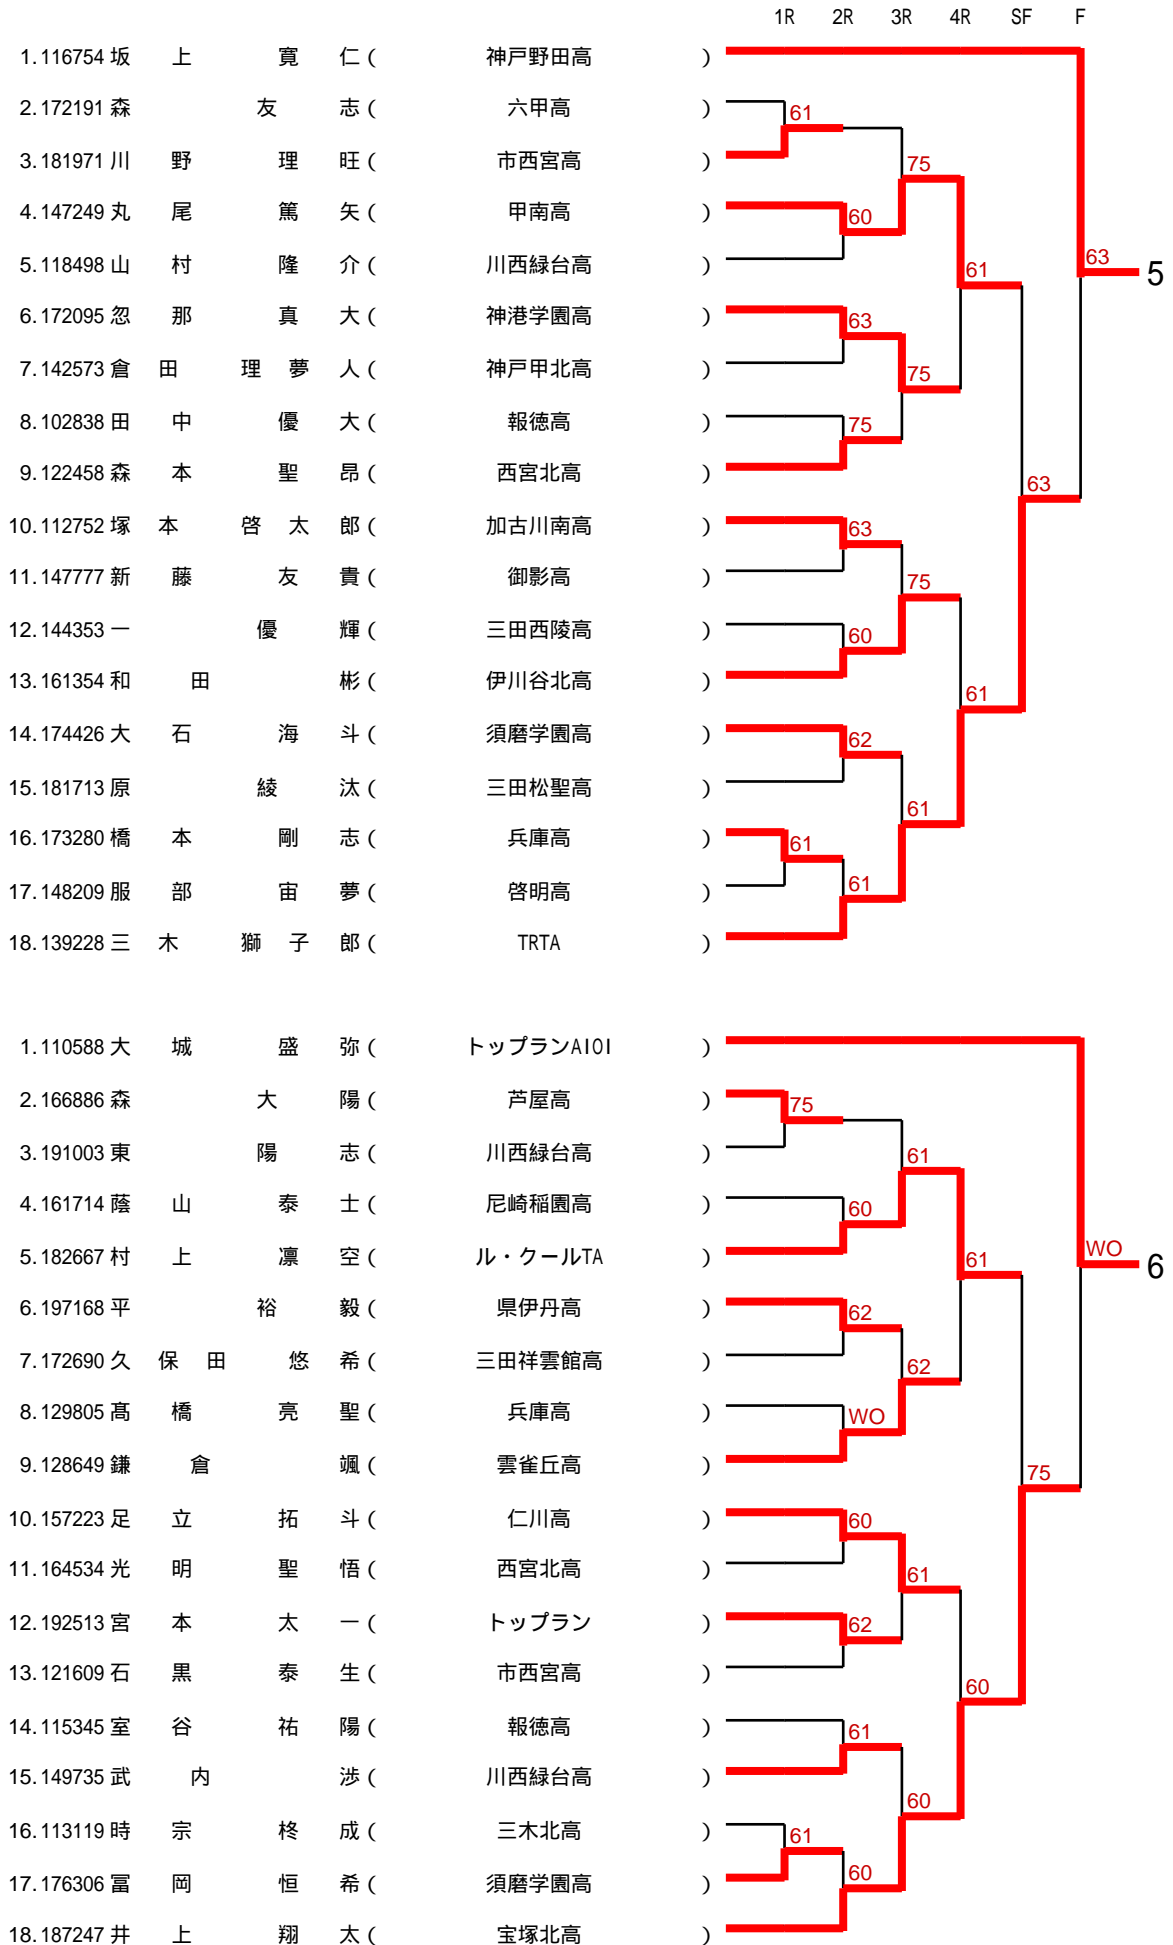

1ブロック~2ブロック

1/12

3ブロック～4ブロック

しあわせの村
NDK嬉しの森(明石公園)
アウトドア砂入り人工芝

2/12

5ブロック~6ブロック

しあわせの村
NDK嬉しの森(明石公園)
アウトドア砂入り人工芝

3/12

7ブロック~8ブロック

4/12

9ブロック ~ 10ブロック

5/12

11ブロック~12ブロック

6/12

13ブロック~14ブロック

7/12

15ブロック～16ブロック

しあわせの村
NDK嬉しの森(明石公園)
アウトドア砂入り人工芝

8/12

17ブロック~18ブロック

しあわせの村
NDK嬉しの森(明石公園)
アウトドア砂入り人工芝

9/12

19ブロック~20ブロック

しあわせの村
NDK嬉しの森(明石公園)
アウトドア砂入り人工芝

10/12

21ブロック~22ブロック

11/12

23ブロック~24ブロック

12/12