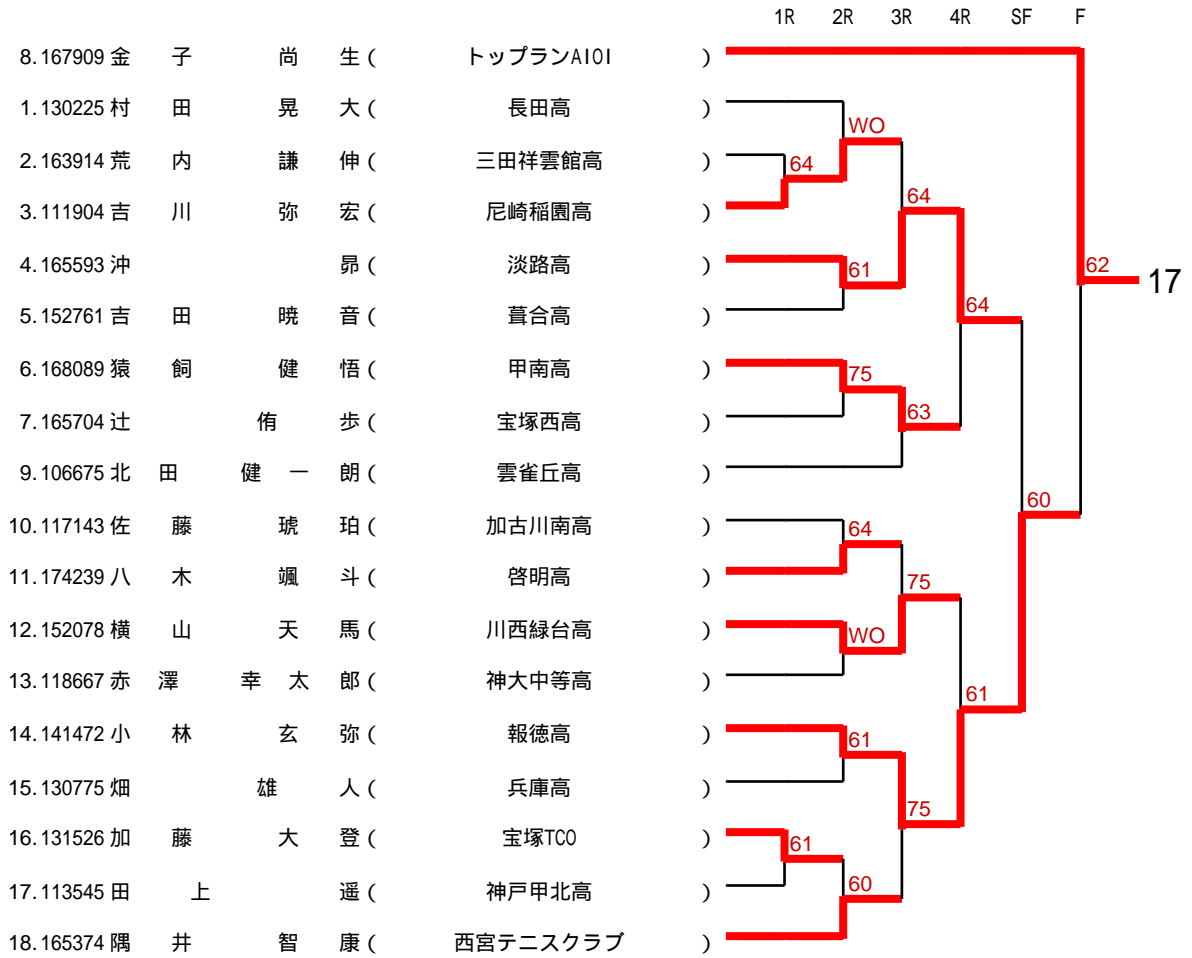

7ブロック~8ブロック

4/12

9ブロック ~ 10ブロック

5/12

11ブロック~12ブロック

6/12

13ブロック~14ブロック

7/12

15ブロック～16ブロック

しあわせの村
NDK嬉しの森(明石公園)
アウトドア砂入り人工芝

8/12

17ブロック~18ブロック

しあわせの村
NDK嬉しの森(明石公園)
アウトドア砂入り人工芝

9/12

19ブロック~20ブロック

しあわせの村
NDK嬉しの森(明石公園)
アウトドア砂入り人工芝

10/12

21ブロック~22ブロック

11/12

23ブロック~24ブロック

12/12