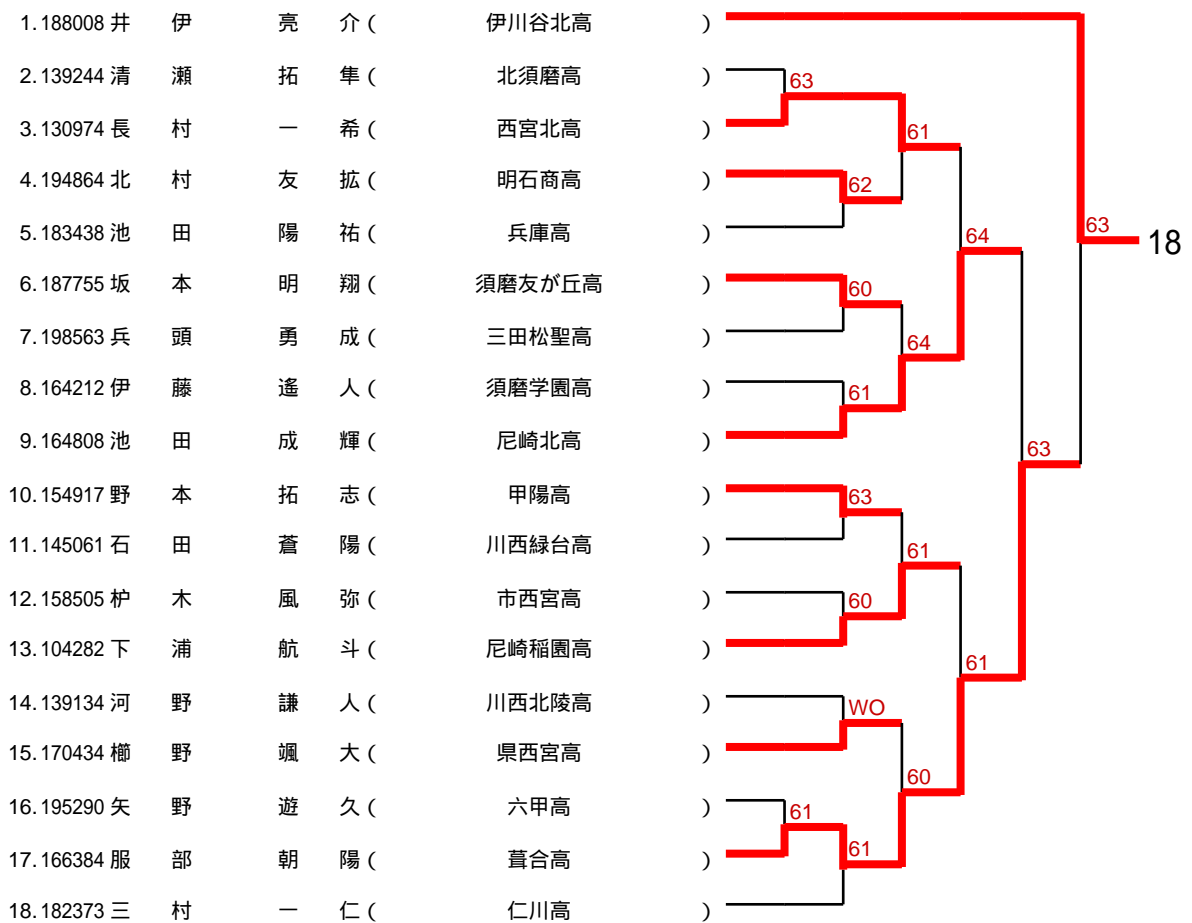

7ブロック~8ブロック

4/12

9ブロック ~ 10ブロック

5/12

11ブロック~12ブロック

6/12

13ブロック~14ブロック

7/12

15ブロック～16ブロック

しあわせの村
NDK嬉しの森(明石公園)
アウトドア砂入り人工芝

8/12

17ブロック~18ブロック

しあわせの村
NDK嬉しの森(明石公園)
アウトドア砂入り人工芝

9/12

19ブロック~20ブロック

しあわせの村
NDK嬉しの森(明石公園)
アウトドア砂入り人工芝

10/12

21ブロック~22ブロック

11/12

23ブロック~24ブロック

12/12