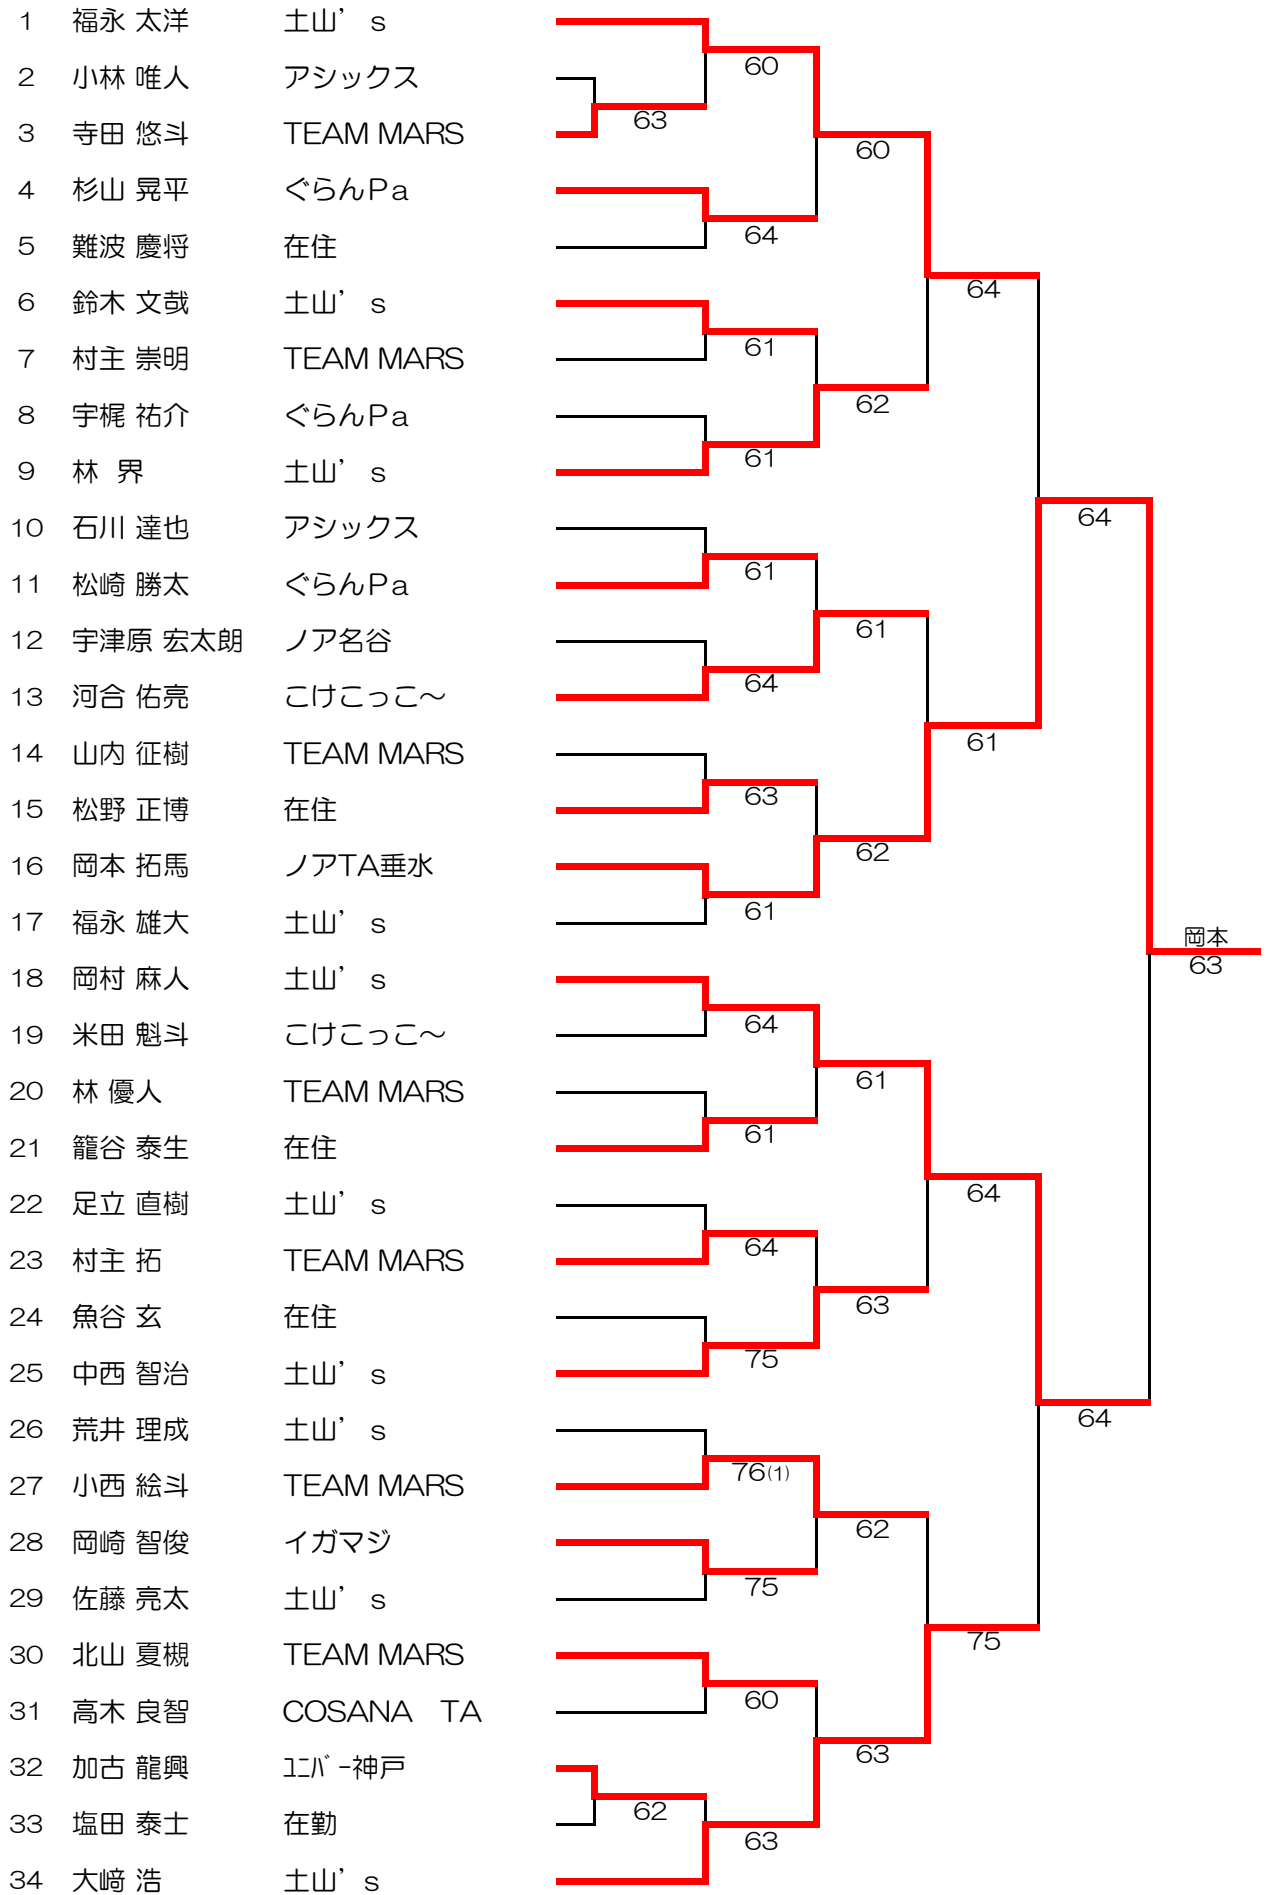

# 男子A級シングルス

# 男子B級シングルス

順位	選手名	所属	スコア	対戦相手	スコア	選手名	所属	順位
1	山口 洋平	在住		神原 63		郡 隆介	神戸ローンテニス倶楽部	33
2	BYE					BYE		34
3	CEDRIC SPIESS	すま離宮TS	60	神原 64	62	佐藤 賢持	在住	35
4	鎌田 一	サ-サイド'アップ' T T	61		64	工藤 高裕	ユニバー神戸テニス倶楽部	36
5	池頭 和孝	在住	61		61	横本 拓也	在住	37
6	米増 充	在住	61		62	水穂 葵	TEAM MARS	38
7	BYE				61	BYE		39
8	宮永 拓斗	ロイヤルヒル'81TC				蔵本 高志	ノア名谷	40
9	細川 周平	在勤	76(5)		62	大井 慎一	デンソーテン	41
10	BYE					BYE		42
11	近藤 晋司	在勤	61		62	徳丸 達也	在住	43
12	田中 裕翔	すま離宮TS	W.O		60	薄井 誠	こけこっこ~	44
13	戸川 一成	在住	61		62	山上 朋宏	神戸ローンテニス倶楽部	45
14	古川 昌紀	神大教職員	W.O		76(5)	奥田 圭一郎	在住	46
15	BYE				63	BYE		47
16	岡崎 裕毅	ノア名谷				片岡 暁	(株)アシックス	48
17	小幡 淳	在勤	63	63		西林 宏樹	(株)アシックス	49
18	BYE					BYE		50
19	BYE		60		76(10)	BYE		51
20	石山 賢一	在住				斎藤 正佳	在住	52
21	北山 裕教	(株)アシックス	60		W.O	細川 得央	在住	53
22	青木 崇	在住	64		64	神原 隆世	こけこっこ~	54
23	BYE				61	BYE		55
24	長谷川 太一	神大教職員				梶山 嘉美	デンソーテン	56
25	中山 喬裕	在住	61		64	高林 優輝	在住	57
26	BYE					BYE		58
27	江口 翔吾	在住	63		60	伊東 佑真	TEAM MARS	59
28	賀内 祐介	デンソーテン	61		63	二十軒 年彦	ノア名谷	60
29	高山 怜大	TEAM MARS	62		64	半谷 信勝	三菱電機神戸	61
30	白井 健太	天王山倶楽部	61		62	古川 貴浩	デンソーテン	62
31	BYE		75		76(2)	BYE		63
32	坂本 智也	こけこっこ~				大谷 謙介	在住	64